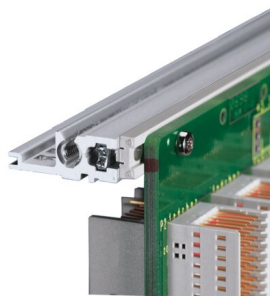

Kit de Subrack EuropacPRO 19" para Backplane, Luz, Sin Blindar, 3 U, 175 mm

NÚMERO DE CATÁLOGO

24564-131

No EMC blindado subrack para montaje en backplane, versión ligera.

CERTIFICACIONES

CARACTERÍSTICAS

Subrack con panel lateral tipo L ("light") con soportes de soporte integrados de 19"

Tipo de riel horizontal "light"

Construcción de aluminio

Rieles horizontales traseros para montaje en plano trasero con tira de aislamiento

Carga instalada hasta 7,5 kg

Se suministra como paquete plano que ahorra espacio

Dimensiones internas y externas de acuerdo con: IEC 60297-3-100, -101, IEEE 1101,1

Modificaciones como recortes, diferentes acabados o dimensiones disponibles

ATRIBUTOS DEL PRODUCTO

Altura del rack: 3U

Fondo: 175mm

Cantidad del paquete: 1

Para montaje: Plano trasero

Profundidad de la placa: 160mm

Mango incluido: No

Montaje: Rack

De conformidad con: IEC 60297-3-100; IEC 60297-3-101; IEEE 1101,1

Apantallamiento EMC: No

Acabado: Anodizado; Pasivado