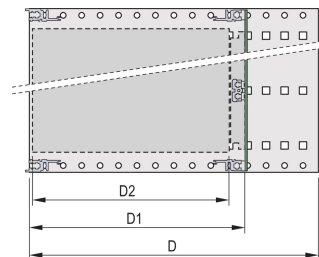

Kit de Subrack EuropacPRO 19" para Backplane, Luz, Sin Blindar, 3 U, 175 mm

NÚMERO DE CATÁLOGO

24564-131

No EMC blindado subrack para montaje en backplane, versión ligera.

CERTIFICACIONES

CARACTERÍSTICAS

Subrack con panel lateral tipo L ("light") con soportes de soporte integrados de 19"

Tipo de riel horizontal "light"

Construcción de aluminio

Rieles horizontales traseros para montaje en plano trasero con tira de aislamiento

Carga instalada hasta 7,5 kg