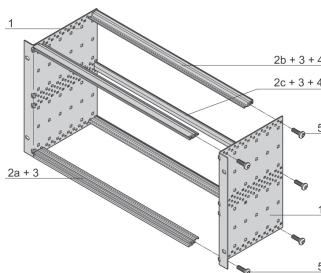

Kit de Subrack EuropacPRO 19" para Backplane, Luz, Sin Blindar, 3 U, 175 mm

NÚMERO DE CATÁLOGO

24564-131

No EMC blindado subrack para montaje en backplane, versión ligera.

CERTIFICACIONES

CARACTERÍSTICAS

Subrack con panel lateral tipo L ("light") con soportes de soporte integrados de 19"

Tipo de riel horizontal "light"

Construcción de aluminio

Rieles horizontales traseros para montaje en plano trasero con tira de aislamiento

Carga instalada hasta 7,5 kg

Se suministra como paquete plano que ahorra espacio

Dimensiones internas y externas de acuerdo con: IEC 60297-3-100, -101, IEEE 1101,1

Modificaciones como recortes, diferentes acabados o dimensiones disponibles

ATRIBUTOS DEL PRODUCTO

Altura del rack: 3U

Fondo: 175mm

Cantidad del paquete: 1

Para montaje: Plano trasero

Profundidad de la placa: 160mm

Mango incluido: No

Montaje: Rack

De conformidad con: IEC 60297-3-100; IEC 60297-3-101; IEEE 1101,1

Apantallamiento EMC: No

Acabado: Anodizado; Pasivado