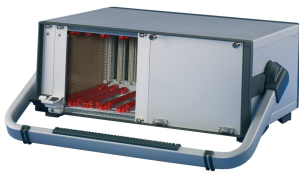

RatiopacPRO/-Air Tip-up Mango, 63 HP

NÚMERO DE CATÁLOGO

24571-321

Asas con asas.

CERTIFICACIONES

CARACTERÍSTICAS

Ajustable en incrementos de 30°

Retrofittable sin herramientas mecánicas en caso

Capacidad de carga estática 30 kg

El controlador permite al usuario tener una mejor vista en la parte frontal de la caja en caso de uso de escritorio

ATRIBUTOS DEL PRODUCTO

Ancho del rack: 63HP

Cantidad del paquete: 1

Tipo de mango: Mango de punta

Color: Plata

Acabado: Polvo recubierto

Material: Aluminio; ABDOMINALES

Familia de productos: RatiopacPRO; RatiopacPRO AIRE

Tipo de producto: Maneja

Compatible con: Casos

Gross Weight: 0.561kg