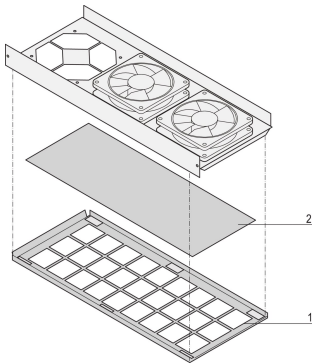

Juego de filtros de aire para sistemas CompactPCI y VME 64x

NÚMERO DE CATÁLOGO

24579-033

El filtro de aire filtra el aire de admisión y reduce la cantidad de polvo u otras partículas.

CERTIFICACIONES

CARACTERÍSTICAS

Gross Weight: 0.105kg

Material: Aluminio; Poliuretano

Cantidad del paquete: 1

DETALLES ADICIONALES DEL PRODUCTO

Para un flujo de aire optimizado, los pies de punta de plástico deben ser ensamblados en el caso, por favor pida los pies de punta por separado.