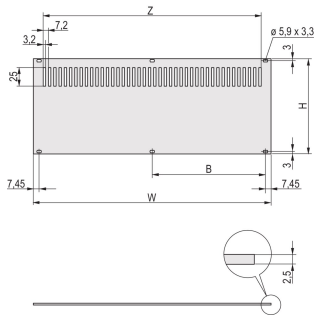

Panel Trasero, perforado, sin blindaje, para RatiopacPRO y PropacPRO, 4 U, 84 HP

NÚMERO DE CATÁLOGO

30849-030

El panel trasero perforado, Al, 2,5 mm está sin blindaje. El lado trasero es conductor.

CERTIFICACIONES

CARACTERÍSTICAS

Panel trasero, Al, 2,5 mm, delantero: Anodizado, trasero: Conductor; sin blindaje

Permite el montaje en rieles horizontales

Para el montaje en rieles horizontales

ATRIBUTOS DEL PRODUCTO

Altura del rack: 4U

Ancho del rack: 84HP

Cantidad del paquete: 1

Acabado: Anodizado; Pasivado

Altura: 172.85mm

Material: Aluminio

Familia de productos: RatiopacPRO; RatiopacPRO AIRE