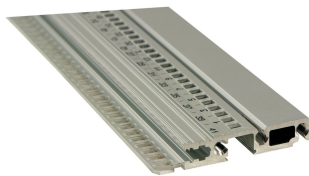

Riel horizontal, delantero, tipo R-LD, robusto, labio largo , 84 HP

NÚMERO DE CATÁLOGO

34566-384

Combinations of horizontal rails and side panels

„+“ can be combined, „-“ combination not recommended

	Front panel 1	Front panel 2	Front panel 3	Front panel 4
Robust rail	-	+	+	+
Standard rail	+	+	+	+
Light rail	+	+	-	-
Standard rail				
	Light rail	Front panel 1	Front panel 2	Front panel 3

„+“ can be combined, „-“ combination not recommended

El tipo de riel horizontal resistente puede manejar golpes y vibraciones de hasta 25 g. permite el uso de manijas IEEE.

CERTIFICACIONES

CARACTERÍSTICAS

Rieles horizontales "robustos" tipo R-LD con fijación de 3 orificios para una mayor robustez

Para la inserción/extracción de placas CompactPCI o VME64x

Con unidades HP impresas desde 28 HP hacia arriba

Longitud 20, 28, 40, 42, 63, 84 HP o 1000 mm

Extrusión de aluminio, acabado anodizado, superficie de contacto conductora, con marcas HP

ATRIBUTOS DEL PRODUCTO

Ancho del rack: 84HP

Cantidad del paquete: 1

Acabado: Anodizado

Longitud: 431.8mm

Material: Aluminio