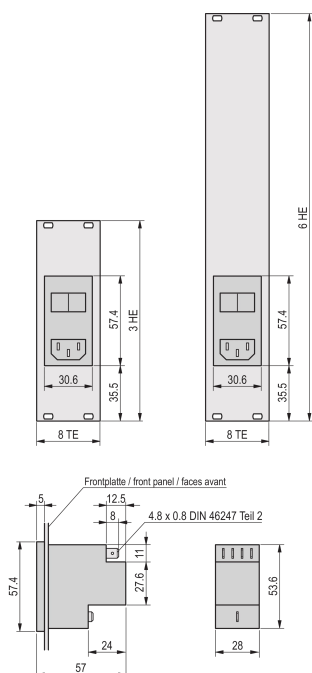

Panel frontal con módulo de entrada de CA

Panel frontal para sistemas CompactPCI con módulo de entrada de CA de amplio rango montado que contiene el enchufe de CA, el portafusibles y el filtro EMC.

CERTIFICACIONES

CARACTERÍSTICAS

Voltaje 110 VAC ... 250 VAC, 50 Hz ... 60 Hz

Panel frontal para blindaje con junta textil EMC

Max. Corriente 10 A a 40°C.

ESPECIFICACIONES

Tipo de accesorio: Panel frontal

Table 1/2

Número de catálogo	Material	Acabado frontal	Acabado trasero	Altura del rack	Altura	Ancho del rack

24579-059	Aluminio	Anodizado	Anodizado	3U	261.75mm	8HP
24579-058	Aluminio	Anodizado	Conductivo	3U	128.4mm	8HP

Table 2/2

Número de catálogo	Anchura	Fondo	Cantidad del paquete	Acabado
24579-059	40.3mm	2.5mm	1	Anodizado
24579-058	40.3mm	2.5mm	1	Anodizado