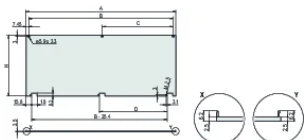

Número de catálogo	Acabado trasero	Bordes tratados	De conformidad con	Apantallamiento o EMC	Altura (H)	Anchura (W)
20848-607	Conductivo	No	IEC 60297-3-101, IEEE 1101.1/10	No (Retrofitable)	172.9mm	426.4mm
20848-606	Conductivo	No	IEC 60297-3-101, IEEE 1101.1/10	No (Retrofitable)	172.9mm	319.7mm
20848-600	Conductivo	No	IEC 60297-3-101, IEEE 1101.1/10	No (Retrofitable)	128.4mm	319.7mm
20848-696	Conductivo	No	IEC 60297-3-101, IEEE 1101.1/10	No (Retrofitable)	261.8mm	141.9mm
20848-603	Conductivo	No	IEC 60297-3-101, IEEE 1101.1/10	No (Retrofitable)	261.8mm	319.7mm

DETALLES ADICIONALES DEL PRODUCTO

El panel frontal se puede quitar en posición abierta (> 135°).

DIAGRAMAS

ADVERTENCIA

Los productos nVent deben instalarse y usarse solo como se indica en las hojas de instrucciones y materiales de capacitación del producto nVent. Instruction sheets are available at www.nvent.com and from your nVent customer service representative. La instalación incorrecta, el mal uso, la aplicación incorrecta u otras fallas en el seguimiento completo de las instrucciones y advertencias de nVent pueden causar el mal funcionamiento del producto, daños a la propiedad, lesiones corporales graves y la muerte y/o anular la garantía.