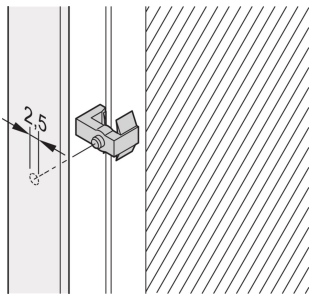

Plug-in Unidad Centro de soporte para placas impresas

Clip de fijación para montaje de PCB al panel frontal con manija del extractor keyform 1.

CERTIFICACIONES

CARACTERÍSTICAS

También es adecuado para aplicaciones SMD

El soporte fija la ubicación de la placa impresa al panel frontal

ESPECIFICACIONES

- Tipo de producto:** Clip
Tipo: Clip
Compatible con: Paneles frontales

Table 1/1

| Número de catálogo | Material | De conformidad con | Cantidad del paquete | Grado de inflamabilidad | Altura del rack | Certificaciones |
|--------------------|-------------------|--------------------|----------------------|-------------------------|-----------------|-----------------|
| 21101-751 | Policarbonato | EN 50155, R22, HL3 | 100 | UL® 94V-0 | 6U | |
| 21100-719 | Polifenileno éter | | | UL® 94V-0 | 6U | RoHS |