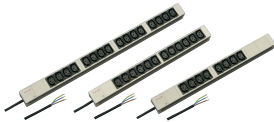

Tira de zócalo, IEC C13

PDU modular y compacta con muchos elementos funcionales. Utilizando un chasis de aluminio de 1 U por 1 U, la PDU se puede integrar fácilmente en un rack con salidas IEC C13.

CERTIFICACIONES

CARACTERÍSTICAS

230 V, 10 A

Montaje horizontal y vertical

Las tiras de enchufe se pueden girar a través de las cuatro direcciones (en incrementos de 90°) durante la instalación

Tiras de enchufe con enchufes IEC 60320-C13

Cable de conexión de 2 m, extremo abierto con férulas

De acuerdo con IEC 60320

Altura de montaje 1 U

ESPECIFICACIONES

Material: Aluminio; Poliamida

Color: Gris

Tipo de producto: Socket Strip

Table 1/2

60110-292	IEC C13	16	No	230V	1	44mm
60110-290	IEC C13	8	No	230V	1	44mm
60110-291	IEC C13	12	No	230V	1	44mm

Table 2/2

Número de catálogo	Acabado	Longitud
60110-292	Anodizado	608.5mm
60110-290	Anodizado	438.5mm
60110-291	Anodizado	438.5mm