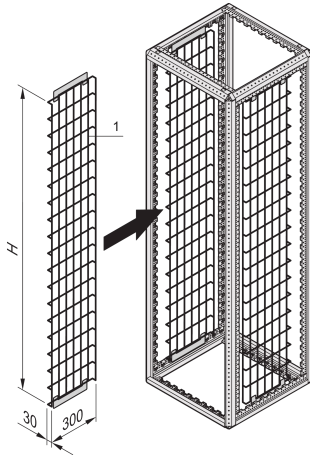

# Escalera de cable Varistar

Rejilla de cable vertical en diferentes anchos para gabinetes de pie libre Varistar.

## CARACTERÍSTICAS

Los cables se ensamblan en su lugar con bridas de cable o velcro

## ESPECIFICACIONES

**Tipo de producto:** Gabinete/panel de rack

**Material:** Acero

Table 1/2

Número de catálogo	Altura del rack	Altura	Anchura	Fondo	Cantidad del paquete	Acabado
23130-554	38U	1800mm	300mm	300mm	2	Zinc plateado
23130-579	52U	2450mm	300mm		2	Zinc plateado
23130-555	42U	2000mm	300mm	300mm	2	Zinc plateado