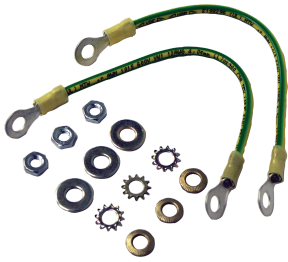

# Kit de conexión y conexión a tierra

## Data Solutions

El kit de conexión y conexión a tierra conecta a tierra un gabinete desde su puerta hasta su cuerpo. Proporciona todos los cables y herrajes necesarios para conexión a tierra a través del orificio de la puerta.

### CARACTERÍSTICAS

El kit de unión y conexión a tierra conecta a tierra un gabinete desde su puerta hasta su cuerpo.

Proporciona todos los cables y herrajes necesarios para conexión a tierra a través del orificio de la puerta.

### ESPECIFICACIONES

Table 1/1

Número de catálogo	Número de artículo	Material	Acabado	Color	Espesor
DBGRDK	14393	Cobre	Aislado	Verde, Amarillo	2mm