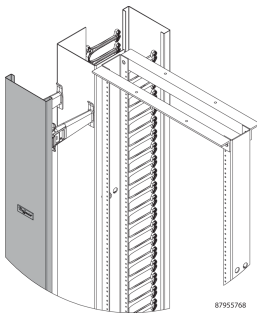

# Cubierta trasera CableTek, 84.00 x 6.00 x 1.00, de aluminio, negro

#### EC6C7

La cubierta trasera CableTek es un accesorio para todos los administradores verticales de cables CableTek con poste y compuertas. Proporciona un aspecto estético y acabado y protege el cable en un organizador de cables CableTek. Para el manejo de doble cara, las cubiertas se adjuntan al poste y las puertas incluidos. Para el manejo de una sola cara, el kit de poste y puerta debe pedirse por separado.

### CARACTERÍSTICAS

La cubierta trasera CableTek es un accesorio para todos los administradores verticales de cables CableTek con poste y compuertas.

Proporciona un aspecto estético y acabado y protege el cable en una gestión de cableado CableTek.