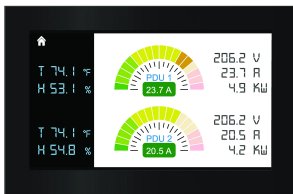

Pantalla LCD de 4.3 pulgadas para regleta de montaje en puerta, 5.24 x 3.54 x 0.67, de plástico, negro

Data Solutions

NÚMERO DE CATÁLOGO

LCD4INDRMT

La pantalla LCD de montaje en puerta para regleta es elegante, inteligente y monitorea externamente los indicadores de la regleta dentro del gabinete sin tener que abrir la puerta para revisarlos. Fácil instalación de montaje magnético que no requiere cortes en la puerta del gabinete. La pantalla táctil puede instalarse horizontal o verticalmente y tiene conectividad 'conectar y usar'.

CARACTERÍSTICAS

Ahorra tiempo al permitir el monitoreo de los indicadores de la regleta desde afuera del gabinete.

Evita el ingreso en el gabinete para monitorear los indicadores de la regleta.

Fácil instalación de montaje magnético

Con los sensores correspondientes conectados a la regleta, monitorea voltaje, corriente, potencia, temperatura, humedad y flujo de aire.

Pantalla de 4.3 pulgadas (109 mm)

Resolución de pantalla de 480 x 272