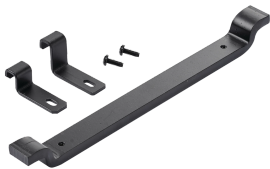

El travesaño móvil se ajusta con 24.00, acero, negro

Data Solutions

NÚMERO DE CATÁLOGO

LMCM24BLK

La guía de cables con travesaño móvil admite cables en puntos de caída entre travesaños soldados, proporcionando tanto puntos de montaje adicionales como soporte de cables. El kit incluye hardware para un montaje seguro en los largueros de la escalerilla.

CARACTERÍSTICAS

Guía de cables con travesaño móvil en puntos de caída entre travesaños soldados, proporcionando puntos de montaje adicionales y soporte de cables.

El kit incluye herrajes para un montaje seguro en los largueros de la escalerilla

ATRIBUTOS DEL PRODUCTO

Número de artículo: 17348

Material: Acero dulce

Acabado: Polvo recubierto

Color: Jet Black

Código de color: RAL 9005

Espesor: 9.5mm

ADVERTENCIA