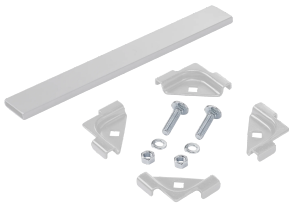

Kit de remate de pasacables, se ajusta a 12.00, de acero, blanco

Data Solutions

NÚMERO DE CATÁLOGO

LRTK12W

El kit de remate de pasacables proporciona una terminación sólida cuando la última sección de la escalerilla termina lejos de una pared. El kit proporciona protección desde el extremo de la escalerilla y un acabado estético. El kit de remate incluye un extremo terminado junto con los soportes y herrajes necesarios.

CARACTERÍSTICAS

El kit de remate de pasacables proporciona una terminación sólida cuando la última sección de la escalerilla termina lejos de una pared.

El kit proporciona protección desde el extremo de la escalerilla y un acabado estético.

El kit de remate incluye un extremo terminado, junto con los soportes y los herrajes necesarios.

ATRIBUTOS DEL PRODUCTO

Número de artículo: 29971

Material: Acero dulce

Acabado: Polvo recubierto

Color: Blanco