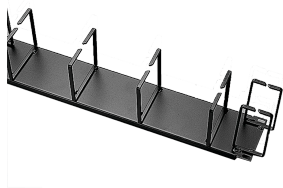

# Gestión de cableado horizontal con marco abierto

## Data Solutions

La gestión de cableado de marco abierto se monta horizontalmente sobre el rack. Proporciona soporte para anillos en D vertical en los extremos y horizontal en el centro para tender mejor los cables a través del rack. Se utiliza para enrutar y agrupar cables en racks de 19 pulg. o 23 pulg.

### CARACTERÍSTICAS

La gestión de cableado de marco abierto se monta horizontalmente sobre el rack

Proporciona soporte para anillos en D vertical en los extremos y horizontal en el centro para tender mejor los cables a través del rack

Se utiliza para enrutar y agrupar cables en racks de 19 pulgadas o 23 pulgadas