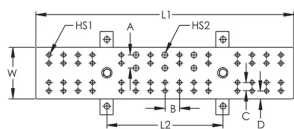

DIAGRAMAS

ADVERTENCIA

Los productos nVent deben instalarse y usarse solo como se indica en las hojas de instrucciones y materiales de capacitación del producto nVent. Instruction sheets are available at www.nvent.com and from your nVent customer service representative. La instalación incorrecta, el mal uso, la aplicación incorrecta u otras fallas en el seguimiento completo de las instrucciones y advertencias de nVent pueden causar el mal funcionamiento del producto, daños a la propiedad, lesiones corporales graves y la muerte y/o anular la garantía.