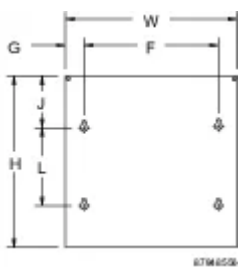

ESPECIFICACIONES

Código de color:	ANSI 61
Color:	Gris
Material:	Acero dulce
Acabado:	Polvo recubierto

Table 1/1

Número de catálogo	Número de artículo	Altura (H)	Anchura (W)	Espesor (T)	Compatible con tamaño de caja (A x B)
AFE6X6	43640	191mm	191mm	1.52mm	152 x 152mm
AFE18X18	43770	495mm	495mm	1.52mm	457 x 457mm
AFE12X8	43690	343mm	241mm	1.52mm	305 x 203mm
AFE8X8	43670	241mm	241mm	1.52mm	203 x 203mm
AFE24X18	43780	648mm	495mm	1.52mm	610 x 457mm
AFE18X12	43740	495mm	343mm	1.52mm	457 x 305mm
AFE24X24	43790	648mm	648mm	1.52mm	610 x 610mm
AFE10X10	43700	292mm	292mm	1.52mm	254 x 254mm
AFE8X6	43650	241mm	191mm	1.52mm	203 x 152mm
AFE12X12	43720	343mm	343mm	1.52mm	305 x 305mm
AFE10X8	43680	292mm	241mm	1.52mm	254 x 203mm

DIAGRAMAS

ADVERTENCIA

Los productos nVent deben instalarse y usarse solo como se indica en las hojas de instrucciones y materiales de capacitación del producto nVent. Instruction sheets are available at www.nvent.com and from your nVent customer service representative. La instalación incorrecta, el mal uso, la aplicación incorrecta u otras fallas en el seguimiento completo de las instrucciones y advertencias de nVent pueden causar el mal funcionamiento del producto, daños a la propiedad, lesiones corporales graves y la muerte y/o anular la garantía.