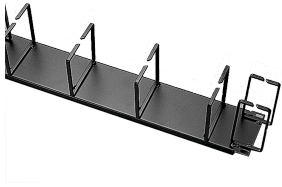

Gestión de cableado horizontal con marco abierto

La gestión de cableado de marco abierto se monta horizontalmente sobre el rack. Proporciona soporte para anillos en D vertical en los extremos y horizontal en el centro para tender mejor los cables a través del rack. Se utiliza para enrutar y agrupar cables en racks de 19 pulg. o 23 pulg.

CARACTERÍSTICAS

La gestión de cableado de marco abierto se monta horizontalmente sobre el rack

Proporciona soporte para anillos en D vertical en los extremos y horizontal en el centro para tender mejor los cables a través del rack

Se utiliza para enrutar y agrupar cables en racks de 19 pulgadas o 23 pulgadas

ESPECIFICACIONES

Color:	Jet Black
Material:	Acero dulce
Acabado:	Polvo recubierto
Código de color:	RAL 9005

Table 1/1

Número de catálogo	Número de artículo	Espesor	Unidades de rack
ECK19H	10233	1.52mm	2U
ECK23HV	35299	1.52mm	2U
ECK19HV	35289	1.52mm	2U