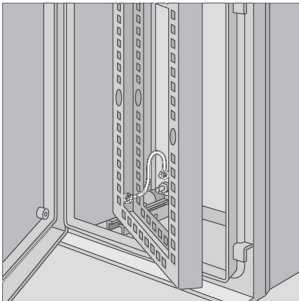

Dispositivo de conexión a tierra Ultrx

El dispositivo de conexión a tierra proporciona un medio para conectar un conductor de conexión a tierra a un panel o marco abatibles Ultrx. Se incluyen todas las instrucciones de instalación y el hardware de montaje.

CARACTERÍSTICAS

Para usar con productos de la serie Ultrx

ESPECIFICACIONES

Table 1/1

Número de catálogo	Número de artículo	Material	Acabado	Color	Espesor
UUGK	31390	Cobre	Aislado	Verde, Amarillo	2mm

ADVERTENCIA