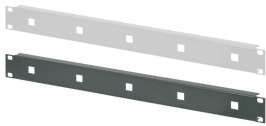

19" Panel frontal para los ojos del cable

19" panel frontal son para acomodar los ojos del cable.

CERTIFICACIONES

CARACTERÍSTICAS

panel frontal de 19" para acomodar los ojos del cable (para montar los ojos, insertar y girar 45°)

ESPECIFICACIONES

Fondo:	1.5mm
Ancho del rack:	95HP
Tipo de accesorio:	Panel frontal
Tipo de producto:	Panel frontal
Material:	Acero

Table 1/2

Número de catálogo	Altura del rack	Montaje	Cantidad del paquete	Acabado frontal	Acabado trasero	Código de color
20118-761	1U	Atornillado delantero	1	Pintado	Pintado	RAL 7035
20118-762	1U	Atornillado delantero	1	Pintado	Pintado	RAL 7021

Table 2/2

Número de catálogo	Apantallamiento EMC	Acabado	Altura	Tipo	Anchura
20118-761	No	Polvo recubierto	43.6mm	19" Panel frontal	483mm
20118-762	No	Polvo recubierto	43.6mm	19" Panel frontal	483mm

ADVERTENCIA