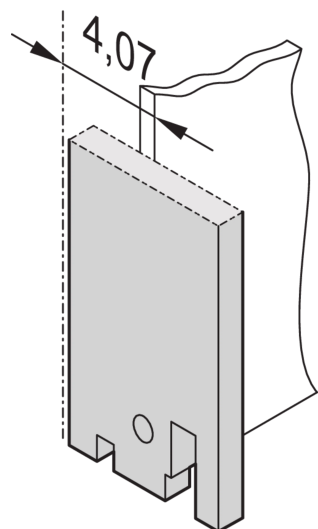

# 19" Panel frontal, llano

Panel frontal sin o con SUB-D-, ST tipo 3- 0 FDDI recorte.

## CARACTERÍSTICAS

19" Panel frontal sin recorte

## ESPECIFICACIONES

<b>Fondo:</b>	2.5mm
<b>Material:</b>	Aluminio
<b>Tipo de accesorio:</b>	Panel frontal
<b>Tipo de producto:</b>	Panel frontal

Table 1/2

Número de catálogo	Altura del rack	Ancho del rack	Cantidad del paquete	Acabado frontal	Acabado trasero	Código de color
30118-328	3U	4HP	1	Pintado	Conductivo	RAL 7035

Table 2/2

Número de catálogo	Acabado	Altura	Anchura
30118-328	Polvo recubierto	128.4mm	19.98mm
30118-331	Polvo recubierto	128.4mm	141.9mm
30118-330	Polvo recubierto	128.4mm	70.78mm
30118-329	Polvo recubierto	128.4mm	35.22mm