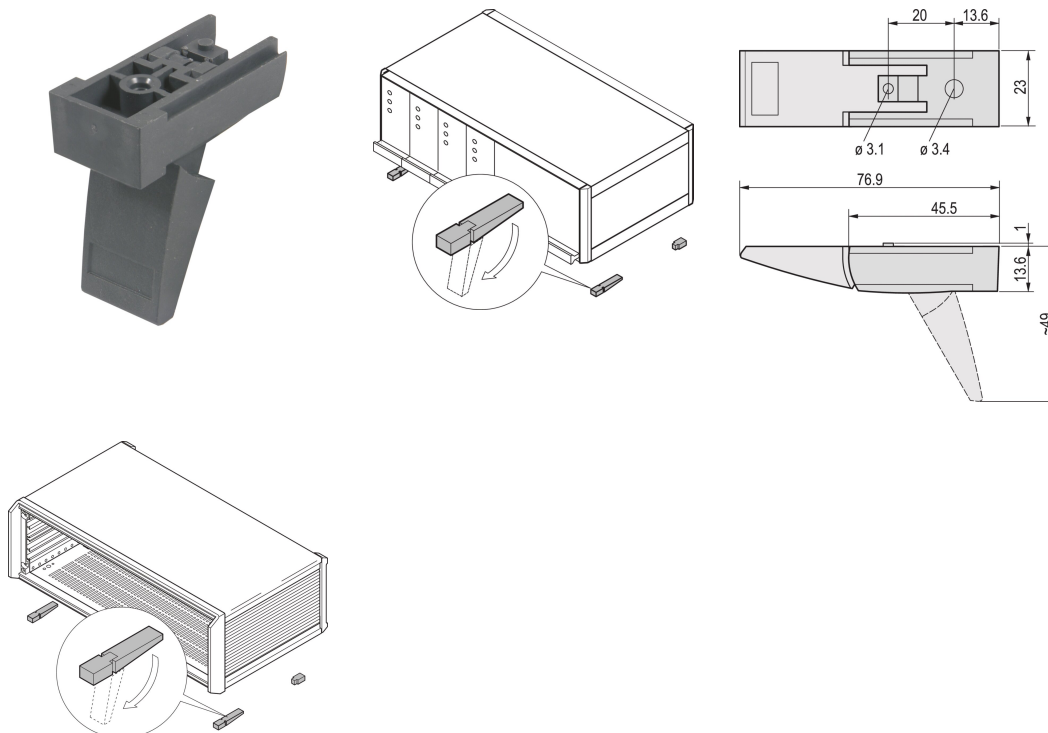

Pie de punta para chasis, plástico, RAL 7016

NÚMERO DE CATÁLOGO

20603-002

Flexible y robusto pie de punta para chasis, con capacidad de carga de 25 kg por pie. Adecuado para RatiopacPRO/-AIR, PropacPRO, CompacPRO, Comptec e Interscale.

CERTIFICACIONES

CARACTERÍSTICAS

Los agujeros de montaje se proporcionan en la parte inferior del caso

Capacidad de carga 25 kg por pie, peso máximo de la caja: 50 kg

ATRIBUTOS DEL PRODUCTO

Cantidad del paquete: 4

Material: Poliamida

Familia de productos: RatiopacPRO; RatiopacPRO AIRE; CompacPRO; PropacPRO; InPac

Tipo de producto: Pie

Tipo: Pie

Compatible con: Casos

Gross Weight: 0.072kg

ADVERTENCIA

Los productos nVent deben instalarse y usarse solo como se indica en las hojas de instrucciones y materiales de capacitación del producto nVent. Instruction sheets are available at www.nvent.com and from your nVent customer service representative. La instalación incorrecta, el mal uso, la aplicación incorrecta u otras fallas en el seguimiento completo de las instrucciones y advertencias de nVent pueden causar el mal funcionamiento del producto, daños a la propiedad, lesiones corporales graves y la muerte y/o anular la garantía.