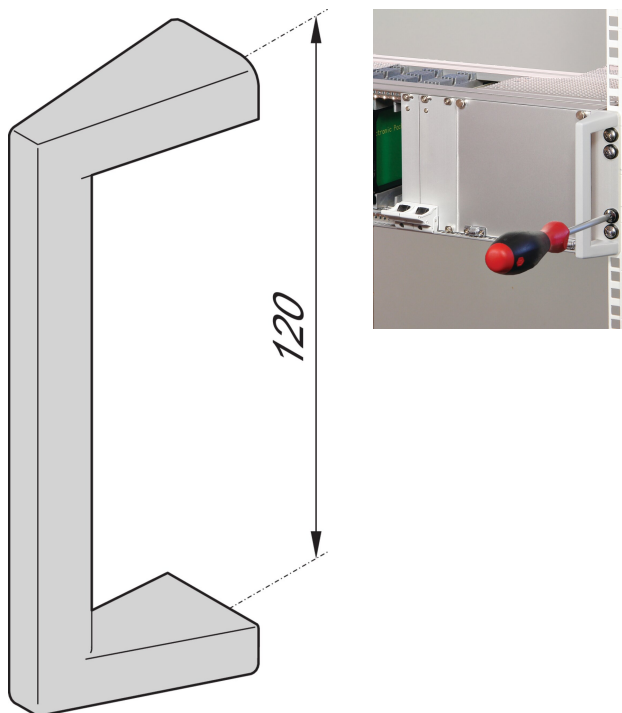

Manija delantera, para paneles laterales tipo R

NÚMERO DE CATÁLOGO

24566-010

El mango delantero para un subrack resistente tiene una capacidad de carga de 30 kg. Optimiza el montaje de un subrack en un gabinete.

CERTIFICACIONES

CARACTERÍSTICAS

Capacidad de carga 30 kg

Adecuado para paneles laterales de 3 y 6 U

La forma del mango hace que sea mucho más fácil montar los tornillos de fijación M6

ATRIBUTOS DEL PRODUCTO

Tipo de producto: Maneja

Compatible con: Subpistas

Tipo de mango: Recto

Anchura: 12.2mm

Material: Aluminio

Color: Plata

Cantidad del paquete: 2

Fondo: 40mm