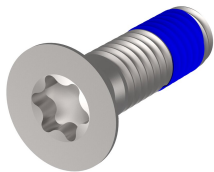

Piezas de montaje para componentes resistentes, tornillo, avellanado, Torx, con compuesto de bloqueo de rosca, M4 x 14

NÚMERO DE CATÁLOGO

24566-101

Piezas de montaje con compuesto de bloqueo de rosca para panel lateral robusto, riel horizontal, placas de cubierta, ángulo trasero.

CERTIFICACIONES

CARACTERÍSTICAS

Tornillos para las fijaciones siguientes: Panel lateral robusto - riel horizontal, Panel lateral robusto - placa de cubierta, Panel lateral robusto - ángulo trasero

ATRIBUTOS DEL PRODUCTO

Tipo: Tornillo avellanado

Longitud: 14mm

Cantidad del paquete: 100

Tamaño de rosca: M4

Material: Acero inoxidable

Familia de productos: EuropacPRO

Tipo de producto: Kit de montaje

Compatible con: Subpistas