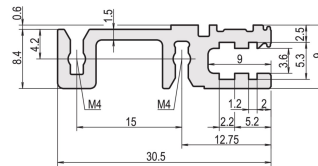

Riel horizontal, Trasero, Tipo H-VT, Pesado, 20 HP

NÚMERO DE CATÁLOGO

34560-720

Combinations of horizontal rails and side panels

	Aluminum	Aluminum	Aluminum	Aluminum
Aluminum	-	+	+	+
Aluminum	+	+	+	+
Aluminum	+	+	-	-
Aluminum	+	+	-	-

Legend: + = can be combined, - = combination not recommended

El riel horizontal, tipo VT permite el montaje directo de un backplane.

CERTIFICACIONES

CARACTERÍSTICAS

Para el montaje directo del backplane

Montaje superior e inferior

Instalación empotrada para altas exigencias mecánicas (H-VT)

Extrusión de aluminio, acabado anodizado, superficie de contacto conductora

ATRIBUTOS DEL PRODUCTO

Ancho del rack: 20HP

Cantidad del paquete: 1

Acabado: Anodizado

Longitud: 106.68mm

Material: Aluminio

Familia de productos: EuropacPRO; RatiopacPRO; RatiopacPRO AIRE; CompacPRO; PropacPRO

Tipo de producto: Carril horizontal

Tipo: Pesado, VT

Compatible con: Subpistas; Casos