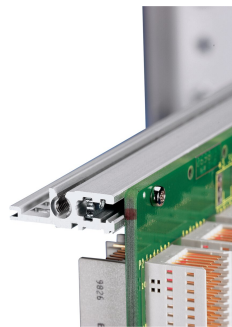

Riel horizontal, Trasero, Tipo H-VT, Pesado, 20 HP

NÚMERO DE CATÁLOGO

34560-720

Combinations of horizontal rails and side panels

	Aluminum	Aluminum	Aluminum	Aluminum
Aluminum	-	+	+	+
Aluminum	+	+	+	+
Aluminum	+	+	-	-
Aluminum	+	+	-	-

Legend: + = can be combined, - = combination not recommended

El riel horizontal, tipo VT permite el montaje directo de un backplane.

CERTIFICACIONES

CARACTERÍSTICAS

Para el montaje directo del backplane

Montaje superior e inferior

Instalación empotrada para altas exigencias mecánicas (H-VT)

Extrusión de aluminio, acabado anodizado, superficie de contacto conductora

ATRIBUTOS DEL PRODUCTO

Ancho del rack: 20HP

Cantidad del paquete: 1

Acabado: Anodizado

Longitud: 106.68mm

Material: Aluminio

Familia de productos: EuropacPRO; RatiopacPRO; RatiopacPRO AIRE; CompacPRO; PropacPRO

Tipo de producto: Carril horizontal

Tipo: Pesado, VT

Compatible con: Subpistas; Casos