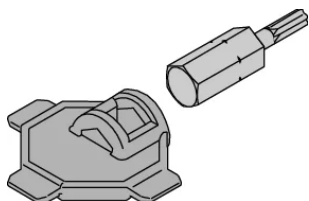

## CARACTERÍSTICAS

La herramienta de plástico con broca se puede utilizar para atornillar y abrir el CassettePRO

## ESPECIFICACIONES

**Tipo:** Herramienta de ensamblaje

**Tipo de producto:** Herramienta multipropósito

Table 1/1

Número de catálogo	Compatible con	Cantidad del paquete	Material	Familia de productos	Certificaciones
24820-001	Casos	1	Poliamida, Acero	Interscala	RoHS
24812-650	Casetes	1	Poliamida, Acero	CassettePRO	

## DIAGRAMAS