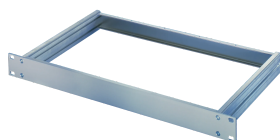

Kit básico de chasis MultipacPRO 19"

Tal kit permite al cliente configurar las 3 cubiertas superiores / inferiores diferentes.

CERTIFICACIONES

CARACTERÍSTICAS

Para conjuntos no normalizados (1 ... 5 U) y conjuntos estandarizados (1, 2 U) conforme a IEC 60297-3-105

El marco consiste en dos partes laterales y el panel delantero / trasero

Material: Aluminio

Seleccionar otros componentes (Accesorios)

ESPECIFICACIONES

Material:	Aluminio
Tipo:	Configurable
Familia de productos:	MultipacPRO
Apantallamiento EMC:	No (Retrofitable)
Tipo de producto:	Subrack/chasis

Table 1/1

Número de catálogo	Altura del rack	Fondo	Anchura útil	Montaje	De conformidad con
20860-201	1U	220mm	403mm	Rack	IEC 60297-3-100
20860-203	1U	340mm	403mm	Rack	IEC 60297-3-100

Número de catálogo	Altura del rack	Fondo	Anchura útil	Montaje	De conformidad con
20860-202	1U	280mm	403mm	Rack	IEC 60297-3-100
20860-212	2U	340mm	403mm	Rack	IEC 60297-3-100
20860-211	2U	280mm	403mm	Rack	IEC 60297-3-100
20860-210	2U	220mm	403mm	Rack	IEC 60297-3-100
20860-220	3U	340mm	403mm	Rack	IEC 60297-3-100
20860-219	3U	280mm	403mm	Rack	IEC 60297-3-100
20860-221	3U	400mm	403mm	Rack	IEC 60297-3-100
20860-222	3U	460mm	403mm	Rack	IEC 60297-3-100
20860-231	4U	460mm	403mm	Rack	IEC 60297-3-100
20860-230	4U	400mm	403mm	Rack	IEC 60297-3-100
20860-229	4U	340mm	403mm	Rack	IEC 60297-3-100
20860-228	4U	280mm	403mm	Rack	IEC 60297-3-100
20860-240	5U	460mm	403mm	Rack	IEC 60297-3-100

DETALLES ADICIONALES DEL PRODUCTO

Por favor, pida placa de montaje, cubierta y placa base, manijas, diapositivas telescópicas por separado.

Dimensiones h = altura de montaje transparente = H?8,1 mm, b = ancho de montaje claro = 403 mm.