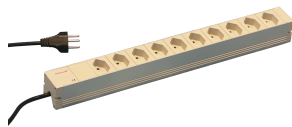

Socket Strip, Suiza

PDU modular y compacta con muchos elementos funcionales. Utilizando un chasis de aluminio de 1 U por 1 U, la PDU se puede integrar fácilmente en un rack con salidas suizas.

CERTIFICACIONES

CARACTERÍSTICAS

Las tiras de enchufe se pueden girar a través de las cuatro direcciones (en incrementos de 90°) durante la instalación

230 V, 10 A

De acuerdo con SEV.IEC 60884

Cable de conexión de 2 m con enchufe versión suiza

Socket strips versión suiza

Altura de instalación 1 U

Montaje horizontal o vertical

ESPECIFICACIONES

Longitud:	438.5mm
Material:	Aluminio; Poliamida
Color:	Gris
Tipo de producto:	Socket Strip

Table 1/2

Número de catálogo	Tipo de toma de corriente	Número de tomas de corriente	Tomas conmutadas	Tensión CA	Cantidad del paquete	Fondo
60110-453	Suiza	10	No	230V	1	44mm
60110-454	Suiza	9	Sí	230V	1	44mm