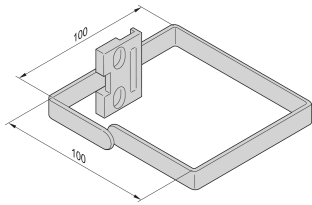

# Varistar Cable Eye

Ojos para cables para racks de pie libres para apoyar la gestión de cables estructurados verticales a lo largo de los verticales del bastidor Varistar.

## CARACTERÍSTICAS

Para el montaje en los verticales del gabinete (800 mm de ancho del gabinete) o lateralmente a los soportes de panel/deslizamiento de 19"

## ESPECIFICACIONES

Table 1/1

Número de catálogo	Material	Anchura	Fondo	Longitud	Acabado	Cantidad del paquete
23130-506	Poliamida	31mm	92mm	92mm		4
23130-336	Poliamida	100mm	100mm			4
23130-342	Acero, Aleación de zinc	100mm	180mm		Zinc plateado	4
23130-341	Acero, Aleación de zinc	100mm	100mm		Zinc plateado	4