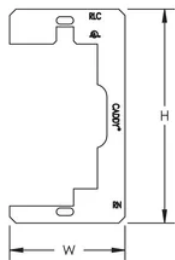

Retén y nivelador de dispositivo

CERTIFICACIONES

CARACTERÍSTICAS

Úselo para aberturas muy grandes en paneles de yeso

Ayuda a impedir la rotura de placas de cubierta

Impide que el dispositivo vuelva a empujarse dentro de la pared

Hace que el dispositivo flotante quede rígido

ESPECIFICACIONES

Table 1/1

Número de catálogo	Material	Acabado	Altura (H)	Anchura (W)
RLC	Acero	Claro	107.95 mm	58.42 mm

DIAGRAMAS

ADVERTENCIA

Los productos nVent deben instalarse y usarse solo como se indica en las hojas de instrucciones y materiales de capacitación del producto nVent. Instruction sheets are available at www.nvent.com and from your nVent customer service representative. La instalación incorrecta, el mal uso, la aplicación incorrecta u otras fallas en el seguimiento completo de las instrucciones y advertencias de nVent pueden causar el mal funcionamiento del producto, daños a la propiedad, lesiones corporales graves y la muerte y/o anular la garantía.