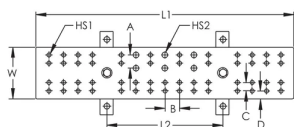

DIAGRAMAS

ADVERTENCIA

Los productos nVent deben instalarse y usarse solo como se indica en las hojas de instrucciones y materiales de capacitación del producto nVent. Instruction sheets are available at www.nvent.com and from your nVent customer service representative. La instalación incorrecta, el mal uso, la aplicación incorrecta u otras fallas en el seguimiento completo de las instrucciones y advertencias de nVent pueden causar el mal funcionamiento del producto, daños a la propiedad, lesiones corporales graves y la muerte y/o anular la garantía.