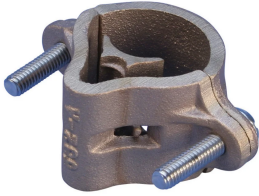

# Soporte de tubo del cable/punto

## CARACTERÍSTICAS

Mordaza para enlazar tubos horizontales o verticales con el sistema de protección contra rayos

Se puede usar como soporte vertical para terminales aéreos

Homologado conforme a UL® 96

## ESPECIFICACIONES

Table 1/2

Número de catálogo	Material	Acabado	Diámetro (Ø)	Diámetro exterior (OD)	Fondo (D)	Anchura (W)
LPA331	Aluminio	Desnudo	9.53 mm	44.5 - 63.5 mm	41.27mm	99 mm
LPA330	Aluminio	Desnudo	9.53 mm	35.6 - 44.45 mm	41.27mm	88.9 mm
LPC330	Latón	Desnudo	9.53 mm	35.6 - 44.45 mm	41.27mm	88.9 mm
LPC330L	Latón	Estañado	9.53 mm	35.6 - 44.45 mm	41.27mm	88.9 mm
LPC331L	Latón	Estañado	9.53 mm	44.5 - 63.5 mm	41.27mm	99 mm