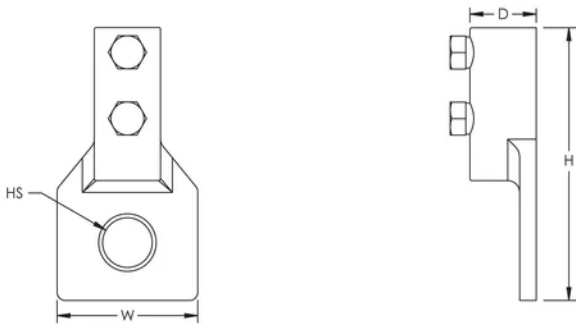

Número de catálogo	Anchura (W)	Peso por unidad	Certificaciones
LPC451	54 mm	0.33 kg	E202878-Combined_CoC, E202878-Combined_CoC
LPLC451	54 mm	0.68 kg	

DETALLES ADICIONALES DEL PRODUCTO

Cuando corresponda, el espesor del revestimiento de plomo tiene un mínimo de 1/16 pulg. (1,59 mm) y no se incluye en las dimensiones mencionadas.

DIAGRAMAS

ADVERTENCIA

Los productos nVent deben instalarse y usarse solo como se indica en las hojas de instrucciones y materiales de capacitación del producto nVent. Instruction sheets are available at www.nvent.com and from your nVent customer service representative. La instalación incorrecta, el mal uso, la aplicación incorrecta u otras fallas en el seguimiento completo de las instrucciones y advertencias de nVent pueden causar el mal funcionamiento del producto, daños a la propiedad, lesiones corporales graves y la muerte y/o anular la garantía.

⚠ WARNING: This product can expose you to chemicals including lead, which is known to the State of California to cause cancer and birth defects or other reproductive harm. For more information go to www.P65Warnings.ca.gov.

Norteamérica

+1.800.753.9221

Opción 1: Atención al cliente

Opción 2: Soporte técnico

Europa

Países Bajos:

+31 800-0200135

Francia:

+33 800 901 793

Europa

Alemania:

800 1890272

Otros países:

+31 13 5835404

Asia-Pacífico

Shanghái:

+86 21 2412 1618/19

Sídney:

+61 2 9751 8500

Nuestra poderosa cartera de marcas:

CADDY

ERICO

HOFFMAN

ILSCO

SCHROFF

TRACHTE