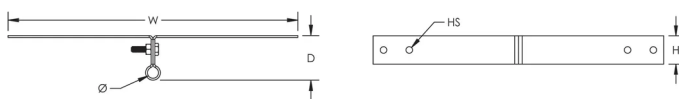

Soporte de correa de cable/punto

CARACTERÍSTICAS

Compensa el soporte para los terminales aéreos o los conductores

ESPECIFICACIONES

Table 1/2

Número de catálogo	Material	Diámetro (Ø)	Fondo (D)	Altura (H)	Anchura (W)	Tamaño de taladro (HS)
LPA670	Aluminio	11.94 mm Min	46.48mm	31.75 mm	304.8 mm	7.11 mm

Table 2/2

Número de catálogo	Peso por unidad
LPA670	0.08 kg

DETALLES ADICIONALES DEL PRODUCTO

Los terminales aéreos se deben fijar a una base roscada.

DIAGRAMAS