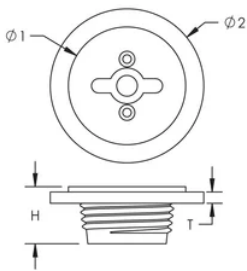

Número de catálogo	Espesor (T)	Color	Cantidad del paquete
EL28CPPW	3 mm	Negro	25
EL16CPPW	3 mm	Negro	25
EL32CPPW	3 mm	Amarillo	25
EL22CPPW	3 mm	Azul	25
EL12CPPW	3 mm	Rojo	25
EL25CPPW	3 mm	Rojo	25

DIAGRAMAS

ADVERTENCIA

Los productos nVent deben instalarse y usarse solo como se indica en las hojas de instrucciones y materiales de capacitación del producto nVent. Instruction sheets are available at www.nvent.com and from your nVent customer service representative. La instalación incorrecta, el mal uso, la aplicación incorrecta u otras fallas en el seguimiento completo de las instrucciones y advertencias de nVent pueden causar el mal funcionamiento del producto, daños a la propiedad, lesiones corporales graves y la muerte y/o anular la garantía.

Norteamérica

+1.800.753.9221

Opción 1: Atención al cliente

Opción 2: Soporte técnico

Europa

Países Bajos:

+31 800-0200135

Francia:

+33 800 901 793

Europa

Alemania:

800 1890272

Otros países:

+31 13 5835404

Asia-Pacífico

Shanghái:

+86 21 2412 1618/19

Sídney:

+61 2 9751 8500

Nuestra poderosa cartera de marcas:

CADDY

ERICO

HOFFMAN

ILSCO

SCHROFF

TRACHTE