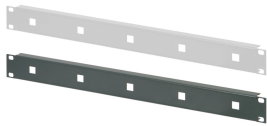

# 19" Panel frontal para los ojos del cable

19" panel frontal son para acomodar los ojos del cable.

## CARACTERÍSTICAS

panel frontal de 19" para acomodar los ojos del cable (para montar los ojos, insertar y girar 45°)

## ESPECIFICACIONES

<b>Fondo:</b>	1.5mm
<b>Ancho del rack:</b>	95HP
<b>Tipo de accesorio:</b>	Panel frontal
<b>Tipo de producto:</b>	Panel frontal
<b>Material:</b>	Acero

Table 1/2

Número de catálogo	Altura del rack	Montaje	Cantidad del paquete	Acabado frontal	Acabado trasero	Código de color
20118-761	1U	Atornillado delantero	1	Pintado	Pintado	RAL 7035
20118-762	1U	Atornillado delantero	1	Pintado	Pintado	RAL 7021