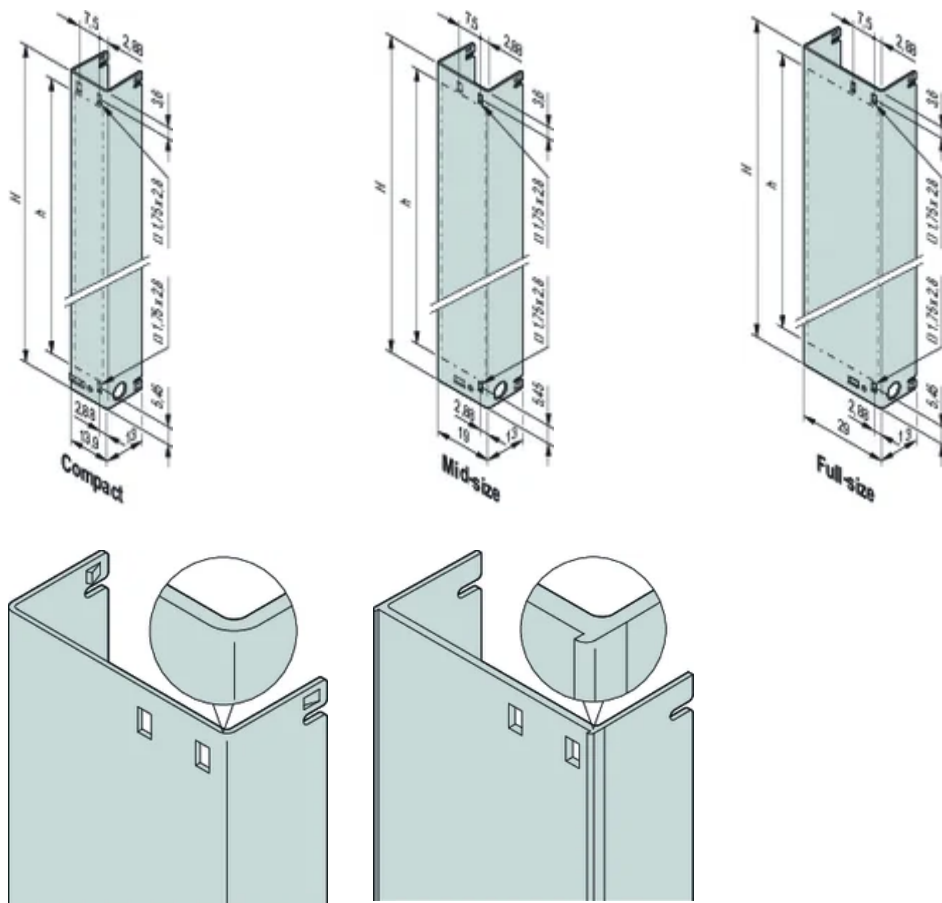

DIAGRAMAS

ADVERTENCIA

Los productos nVent deben instalarse y usarse solo como se indica en las hojas de instrucciones y materiales de capacitación del producto nVent. Instruction sheets are available at www.nvent.com and from your nVent customer service representative. La instalación incorrecta, el mal uso, la aplicación incorrecta u otras fallas en el seguimiento completo de las instrucciones y advertencias de nVent pueden causar el mal funcionamiento del producto, daños a la propiedad, lesiones corporales graves y la muerte y/o anular la garantía.

North America

All locations
+1.763.422.2661
Chat with us:
nvent.com/schroff

Europe

Straubenhardt, Germany
+49.7082.794.0
Betschdorf, France
+33.3.88.90.64.90
Warsaw, Poland
+48.22.209.98.35
Assago, Italy
+39.02.932.7141
Chat with us:
nvent.com/schroff

Asia

Shanghai, China
+86.21.2412.6943
Qingdao, China
+86.532.8771.6101
Singapore
+65.6768.5800
Shin-Yokohama, Japan
+81.45.476.0271
Chat with us:
nvent.com/schroff

Middle East & India

Dubai, United Arab Emirates
+971.4.378.1700
Bangalore, India
+91.80.6715.2001
Istanbul, Turkey
+90.216.250.7374
Chat with us:
nvent.com/schroff

Nuestra poderosa cartera de marcas:

CADDY ERICO HOFFMAN ILSCO SCHROFF TRACHTE