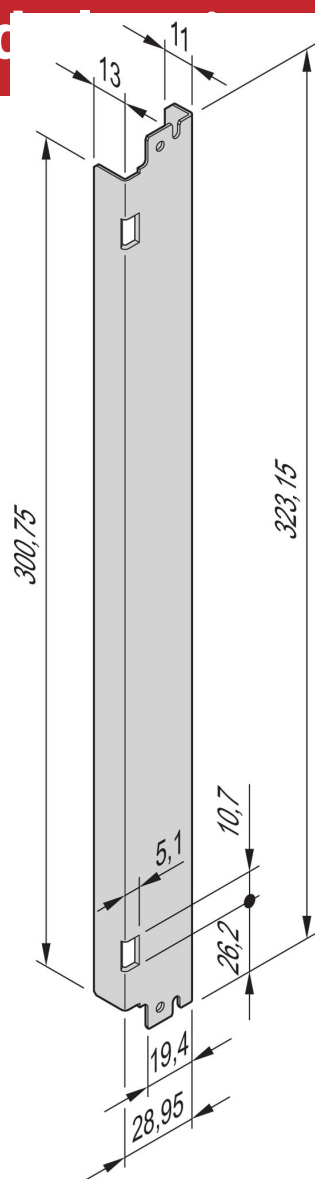

# ATCA Panel frontal, st, reforzado, con la carga

## de la cubierta

Panel frontal AdvancedTCA para mango de IEA con muelle con pieza final fundida a presión.

## ESPECIFICACIONES

<b>Fondo (D):</b>	1mm
<b>Ancho del rack:</b>	6HP
<b>Altura del rack:</b>	8U
<b>Tipo de accesorio:</b>	Panel frontal
<b>Tipo de producto:</b>	Panel frontal
<b>Material:</b>	Acero inoxidable

Table 1/1

Número de catálogo	Cantidad del paquete	Tipo de mango	Acabado frontal	Acabado trasero	Altura (H)	Anchura (W)
31596-791	1	Émbolo	Crudo	Crudo	323.15mm	29mm
31596-792	1	Palanca	Crudo	Crudo	323.15mm	29mm