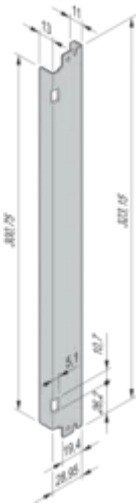

CARACTERÍSTICAS

Configuración: Panel frontal con mango IEA (con/sin carga de resorte)

ESPECIFICACIONES

Fondo (D):	1mm
Ancho del rack:	6HP
Altura del rack:	8U
Tipo de accesorio:	Panel frontal
Tipo de producto:	Panel frontal
Material:	Acero inoxidable

Table 1/1

Número de catálogo	Cantidad del paquete	Tipo de mango	Acabado frontal	Acabado trasero	Altura (H)	Anchura (W)
31596-791	1	Émbolo	Crudo	Crudo	323.15mm	29mm
31596-792	1	Palanca	Crudo	Crudo	323.15mm	29mm

DIAGRAMAS

ADVERTENCIA

Los productos nVent deben instalarse y usarse solo como se indica en las hojas de instrucciones y materiales de capacitación del producto nVent. Instruction sheets are available at www.nvent.com and from your nVent customer service representative. La instalación incorrecta, el mal uso, la aplicación incorrecta u otras fallas en el seguimiento completo de las instrucciones y advertencias de nVent pueden causar el mal funcionamiento del producto, daños a la propiedad, lesiones corporales graves y la muerte y/o anular la garantía.