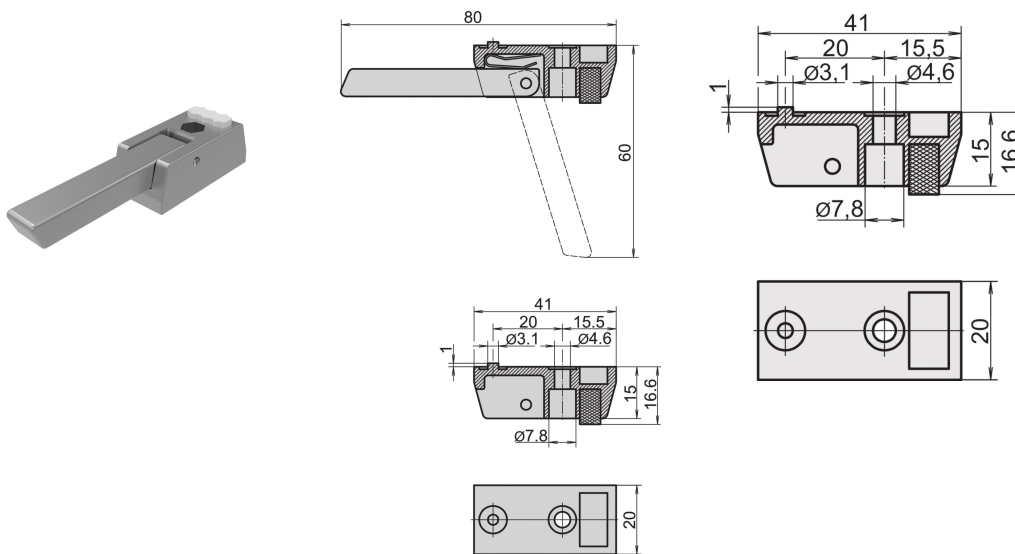

Die Cast Foot, Alu, con Tip-Up

NÚMERO DE CATÁLOGO

10603-002

Los pies de punta del material fundido de aluminio permiten el montaje en la placa inferior de una caja. Disponible con o sin función tip-up. Color RAL 9006 Aluminio Blanco.

CERTIFICACIONES

CARACTERÍSTICAS

El posicionamiento del caso está asegurado por inserciones de goma antideslizantes

Se puede utilizar en lugar de pies estándar

Capacidad de carga: 50 kg por pie, peso máximo de la caja 40 kg

Los agujeros de montaje se proporcionan en la cubierta inferior de los casos

ATRIBUTOS DEL PRODUCTO

Cantidad del paquete: 1

Color: Plata

Código de color: RAL 9006

Material: Aluminio

Familia de productos: RatiopacPRO; RatiopacPRO AIRE; CompacPRO; PropacPRO; InPac