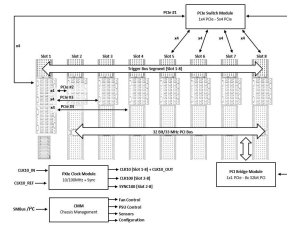

Sistema PXI-Express, 4 U, 8 ranuras, Gen 3

NÚMERO DE CATÁLOGO

14579-030

Chasis PXI Express de escritorio para un controlador de sistema PXI Express con hasta 16 HP y 7 tarjetas PXI o PXI Express con 4 HP de ancho.

CERTIFICACIONES

CARACTERÍSTICAS

Chasis de escritorio PXI Express, 4 U, 44 HP

1 Ranura del Sistema PXIe y 7 Ranuras Híbridas

Conmutación PCIe Gen 3 de ultra alto rendimiento con una ranura de sistema predeterminada de cuatro enlaces (4x4)

Tipo de producto: Sistema

Número de ranuras: 8

Tipo: Escritorio

Tipo de panel posterior: PXI Express, configuración de 4 enlaces

Transferencia de datos: PCIe Gen3

Potencia por ranura: 50W

Tensión de entrada de CA: 100 – 240V