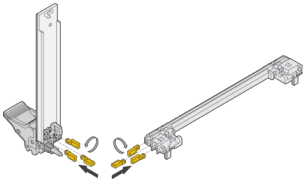

Gross Weight: 0.016kg

DIAGRAMAS

ADVERTENCIA

Los productos nVent deben instalarse y usarse solo como se indica en las hojas de instrucciones y materiales de capacitación del producto nVent. Instruction sheets are available at www.nvent.com and from your nVent customer service representative. La instalación incorrecta, el mal uso, la aplicación incorrecta u otras fallas en el seguimiento completo de las instrucciones y advertencias de nVent pueden causar el mal funcionamiento del producto, daños a la propiedad, lesiones corporales graves y la muerte y/o anular la garantía.

North America

All locations
+1.763.422.2661
Chat with us:
nvent.com/schroff

Europe

Straubenhardt, Germany
+49.7082.794.0
Betschdorf, France
+33.3.88.90.64.90
Warsaw, Poland
+48.22.209.98.35
Assago, Italy
+39.02.932.7141
Chat with us:
nvent.com/schroff

Asia

Shanghai, China
+86.21.2412.6943
Qingdao, China
+86.532.8771.6101
Singapore
+65.6768.5800
Shin-Yokohama, Japan
+81.45.476.0271
Chat with us:
nvent.com/schroff

Middle East & India

Dubai, United Arab
Emirates
+971.4.378.1700
Bangalore, India
+91.80.6715.2001
Istanbul, Turkey
+90.216.250.7374
Chat with us:
nvent.com/schroff

Nuestra poderosa cartera de marcas:

CADDY ERICO HOFFMAN ILSCO SCHROFF TRACHTE