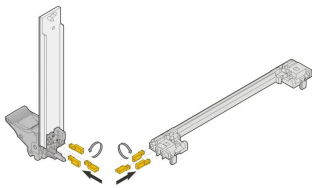

Teclado/Codificación para IEL/IET Handle y IEEE Guide Rail

NÚMERO DE CATÁLOGO

20817-501

Basado en los rieles guía estándar IEEE y las manijas se pueden codificar para evitar la inserción de una placa incorrecta en la ranura incorrecta.

CERTIFICACIONES

CARACTERÍSTICAS

4 posiciones posibles, resultando en 64 codificaciones por guía de tarjeta; al codificar la guía de tarjeta superior e inferior, resultarán 4096 codificaciones

Insertado en las cámaras de las guías de tarjetas codificables, así como en la parte trasera del bloque fundido a presión de las manijas tipo IEL o IET

Las clavijas de clave/codificación impiden que las unidades plug-in se monten en ranuras incorrectas

ATRIBUTOS DEL PRODUCTO

Tipo de producto: Indicador de codificación/teclado

Familia de productos: EuropacPRO; RatiopacPRO; RatiopacPRO AIRE; CompacPRO; PropacPRO; InPac; Frame Type Plug-in Unit

Tipo: Codificación Peg

Compatible con: Subpistas; Casos; Paneles frontales

Material: Plástico reforzado con fibra

Grado de inflamabilidad: UL® 94V-0

Cantidad del paquete: 100

De conformidad con: EN 45545-2