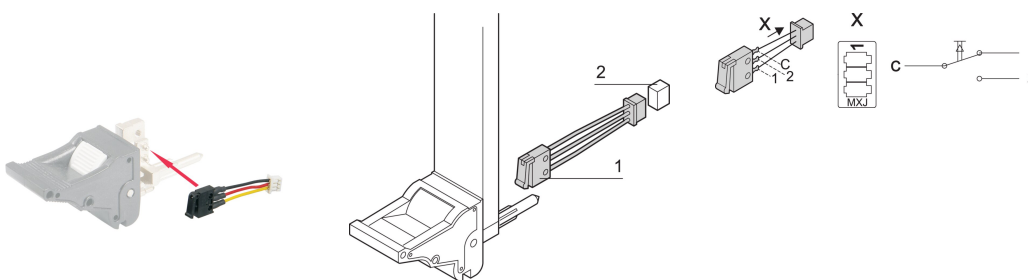

Microinterruptor de unidad enchufable para IEL, manija IET con cable y enchufe

NÚMERO DE CATÁLOGO

20817-606

Micro Switch para IEL o IET mango. El micro interruptor se ajusta también a las versiones offset del mango.

CERTIFICACIONES

CARACTERÍSTICAS

PLÁSTICO, PC, UL 94 V-0

Conectores de acoplamiento adecuados no incluidos en el volumen de suministro

Max. Corriente conmutada 50 mA

Vida electora ≥ 20.000 ciclos de conmutación

Mech. La vida ≥ 20.000 ciclos de conmutación

Molex conector de carcasa

Molex crimp contacto y clip de fijación

ATRIBUTOS DEL PRODUCTO

Tipo de producto: Conmutador

Compatible con: Paneles frontales

Material: Policarbonato

Cantidad del paquete: 10

DETALLES ADICIONALES DEL PRODUCTO

Conector de acoplamiento no incluido en la entrega. Conectores de acoplamiento de Molex por ejemplo 53261-0319, 53048-0310, 53047-0310, 53398-0319, 51047-0300.