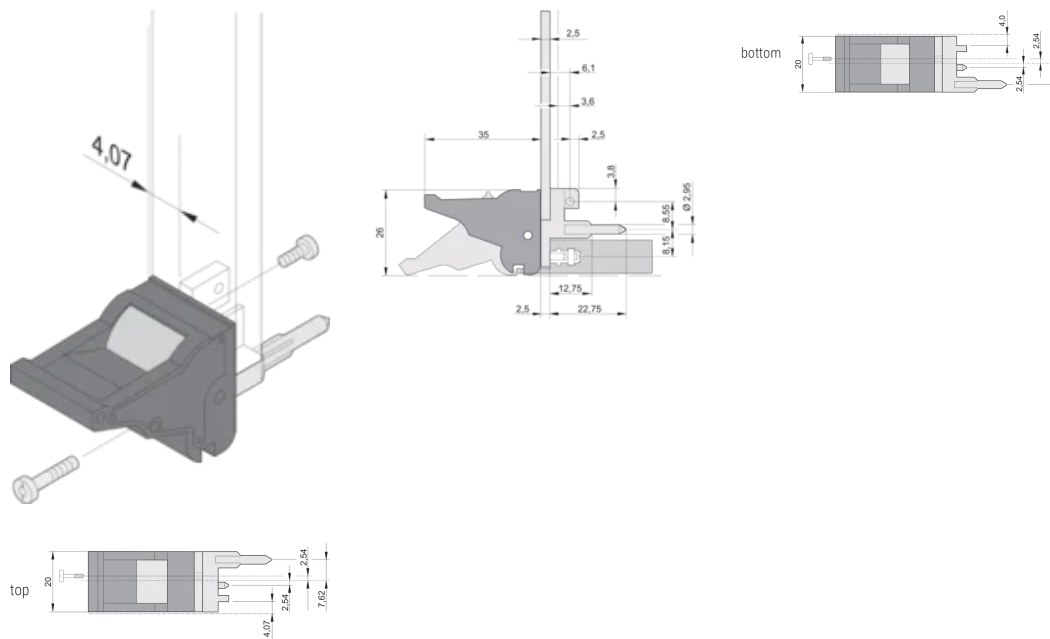

Tipo de mango: IEL; Frente superior; I/O trasero inferior

Grado de inflamabilidad: UL® 94V-0

Color: Negro

De conformidad con: EN 45545-2

Material: Policarbonato; Aleación de zinc

Tipo de producto: Maneja

Tipo: Insertor/extractor, estándar

Compatible con: Paneles frontales

Net Weight: 2.327kg

DETALLES ADICIONALES DEL PRODUCTO

Por favor, ordene las pegs de codificación y el microswitch por separado.

DIAGRAMAS

ADVERTENCIA

Los productos nVent deben instalarse y usarse solo como se indica en las hojas de instrucciones y materiales de capacitación del producto nVent. Instruction sheets are available at www.nvent.com and from your nVent customer service representative. La instalación incorrecta, el mal uso, la aplicación incorrecta u otras fallas en el seguimiento completo de las instrucciones y advertencias de nVent pueden causar el mal funcionamiento del producto, daños a la propiedad, lesiones corporales graves y la muerte y/o anular la garantía.