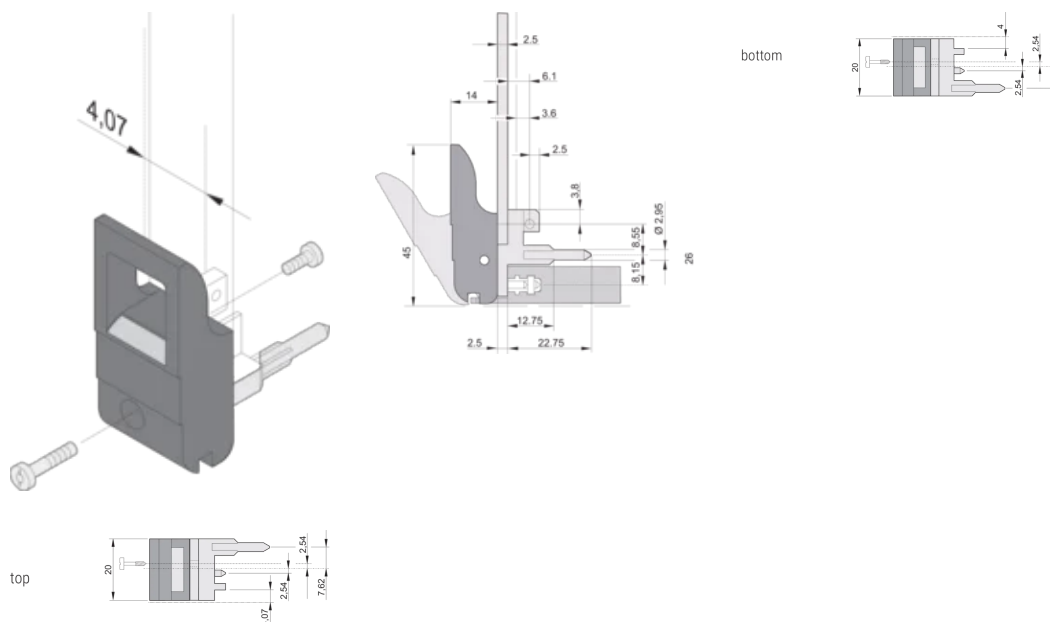

ATRIBUTOS DEL PRODUCTO

Cantidad del paquete: 10

Tipo de mango: IET; Parte inferior delantera; Top Trasero I/O

Grado de inflamabilidad: UL® 94V-0

Color: Jet Black

Código de color: RAL 9005

De conformidad con: EN 45545-2

Fondo (D): 39.15mm

Altura (H): 44.65mm

Material: Policarbonato; Aleación de zinc

Tipo de producto: Maneja

Tipo: Insertor/extractor, estándar

Anchura (W): 19.8mm

Compatible con: Paneles frontales

Net Weight: 0.233kg

DETALLES ADICIONALES DEL PRODUCTO

Por favor, ordene las pegs de codificación y el microswitch por separado.

DIAGRAMAS

ADVERTENCIA

Los productos nVent deben instalarse y usarse solo como se indica en las hojas de instrucciones y materiales de capacitación del producto nVent. Instruction sheets are available at www.nvent.com and from your nVent customer service representative. La instalación incorrecta, el mal uso, la aplicación incorrecta u otras fallas en el seguimiento completo de las