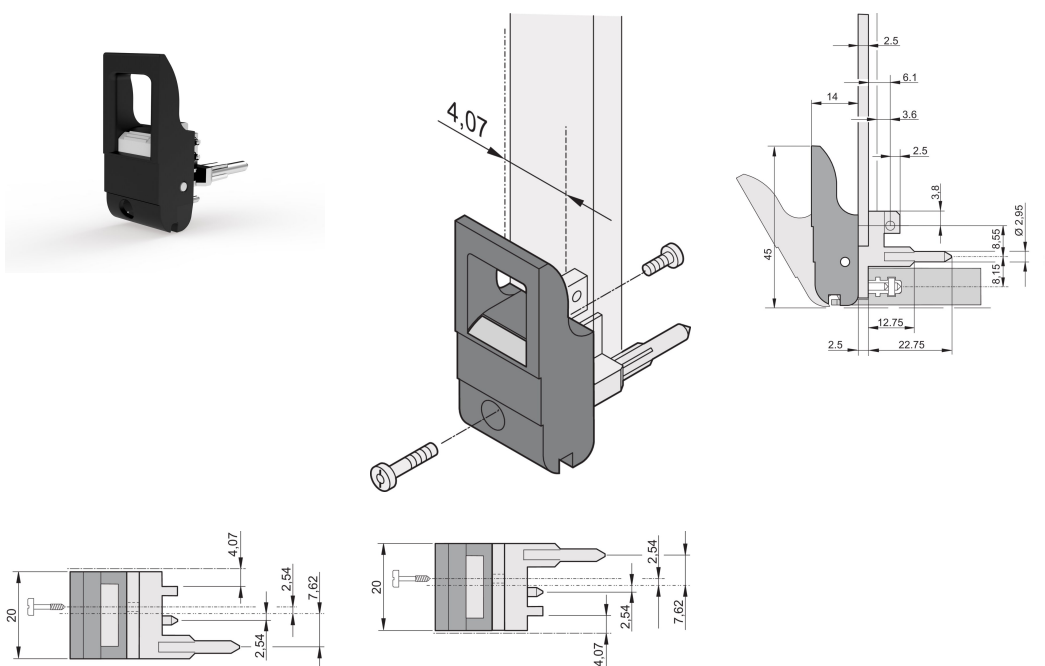

Insertor/extractor mango tipo IET, palanca negra, botón gris, parte inferior; 10 piezas

NÚMERO DE CATÁLOGO

20817-652

El mango del insertor/extractor, tipo IET de acuerdo con IEEE 1101.10. Dos de estos mangos pueden superar una fuerza de palanca única de 700 N (por par).

CERTIFICACIONES

CARACTERÍSTICAS

Adecuado para fuerzas de inserción y extracción de hasta 700 N (por par)

De acuerdo con IEEE 1101,10 e IEC 60297-3-102

Se puede montar un microinterruptor

ATRIBUTOS DEL PRODUCTO

Cantidad del paquete: 10

Tipo de mango: IET; Parte inferior delantera; Top Trasero I/O

Grado de inflamabilidad: UL® 94V-0

Color: Jet Black

Código de color: RAL 9005

De conformidad con: EN 45545-2

Fondo (D): 39.15mm

Altura (H): 44.65mm

Material: Policarbonato; Aleación de zinc

Tipo de producto: Maneja

Tipo: Insertor/extractor, estándar

Anchura (W): 19.8mm

Compatible con: Paneles frontales

Net Weight: 0.233kg

DETALLES ADICIONALES DEL PRODUCTO