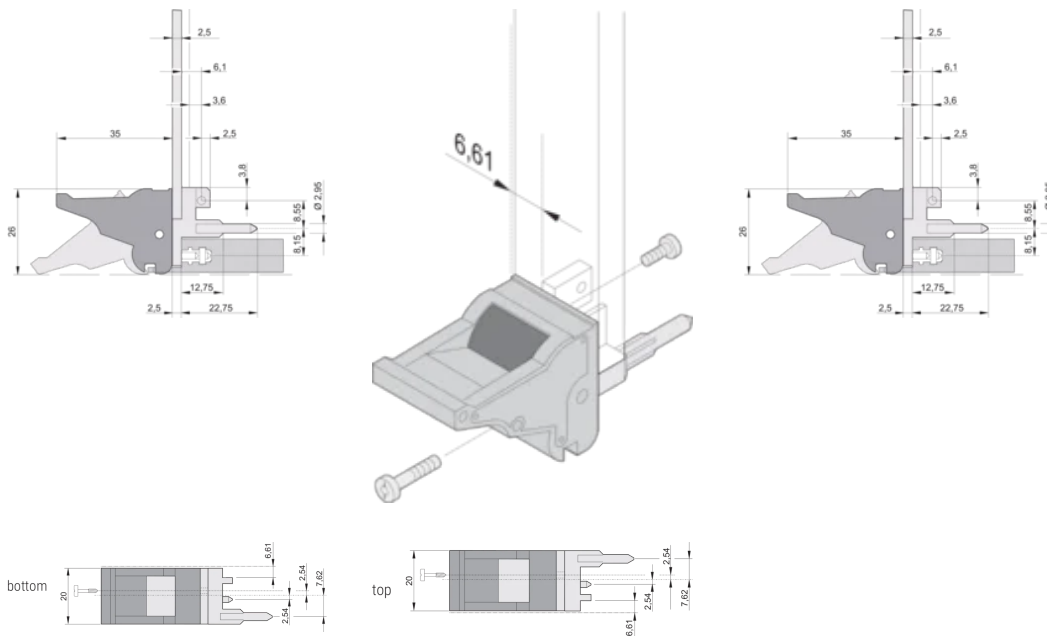

Mango de insertor/extractor tipo IEL, palanca gris, botón negro, parte inferior, 10 piezas

NÚMERO DE CATÁLOGO

20817-690

El mango del insertor/extractor, tipo IEL de acuerdo con IEEE 1101.10. 0,1" offset Dos de estos mangos pueden superar una fuerza de palanca de 700 N (por par).

CERTIFICACIONES

CARACTERÍSTICAS

Adecuado para fuerzas de inserción y extracción de hasta 700 N (por par)

De acuerdo con IEEE 1101,10 e IEC 60297-3-102

Se puede montar un microinterruptor

0,1" Offset se utiliza para PSU con SMD Plus

ATRIBUTOS DEL PRODUCTO

Cantidad del paquete: 10

Tipo de mango: IEL; Parte inferior delantera

Grado de inflamabilidad: UL® 94V-0

Color: Gris

De conformidad con: EN 45545-2

Material: Policarbonato

Tipo de producto: Maneja

Tipo: Insertor/extractor, 0,1" offset

Compatible con: Paneles frontales

Gross Weight: 0.25kg

DETALLES ADICIONALES DEL PRODUCTO

Por favor, ordene las pegs de codificación y el microswitch por separado.

DIAGRAMAS