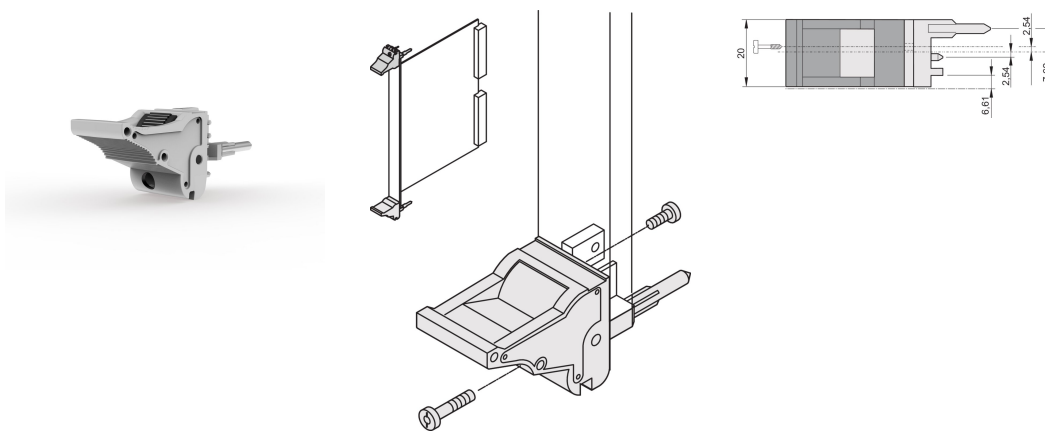

Mango de insertor/extractor tipo IEL, palanca gris, botón negro, parte inferior, 10 piezas

NÚMERO DE CATÁLOGO

20817-690

El mango del insertor/extractor, tipo IEL de acuerdo con IEEE 1101.10. 0,1" offset Dos de estos mangos pueden superar una fuerza de palanca de 700 N (por par).

CERTIFICACIONES

CARACTERÍSTICAS

Adecuado para fuerzas de inserción y extracción de hasta 700 N (por par)

De acuerdo con IEEE 1101,10 e IEC 60297-3-102

Se puede montar un microinterruptor

0,1" Offset se utiliza para PSU con SMD Plus

ATRIBUTOS DEL PRODUCTO

Cantidad del paquete: 10

Tipo de mango: IEL; Parte inferior delantera

Grado de inflamabilidad: UL® 94V-0

Color: Gris

De conformidad con: EN 45545-2

Material: Policarbonato

Tipo de producto: Maneja

Tipo: Insertor/extractor, 0,1" offset

Compatible con: Paneles frontales

Gross Weight: 0.25kg

DETALLES ADICIONALES DEL PRODUCTO

Por favor, ordene las pegs de codificación y el microswitch por separado.

DIAGRAMAS