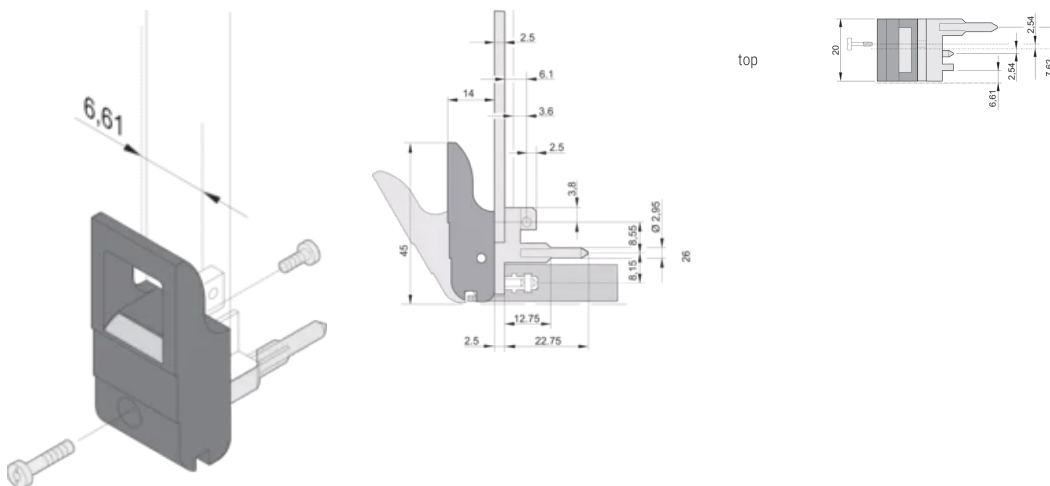

CARACTERÍSTICAS

Adecuado para fuerzas de inserción y extracción de hasta 700 N (por par)

De acuerdo con IEEE 1101,10 e IEC 60297-3-102

Se puede montar un microinterruptor

0,1" Offset se utiliza para PSU con SMD Plus

ATRIBUTOS DEL PRODUCTO

Cantidad del paquete: 10

Tipo de mango: IET; Parte inferior delantera

Grado de inflamabilidad: UL® 94V-0

Color: Jet Black

Código de color: RAL 9005

De conformidad con: EN 45545-2

Fondo (D): 39.15mm

Altura (H): 44.65mm

Material: Policarbonato; Aleación de zinc

Tipo de producto: Maneja

Tipo: Insertor/extractor, 0,1" offset

Anchura (W): 19.8mm

Compatible con: Paneles frontales

Net Weight: 0.24kg

DETALLES ADICIONALES DEL PRODUCTO

Por favor, ordene las pegs de codificación y el microswitch por separado.

DIAGRAMAS