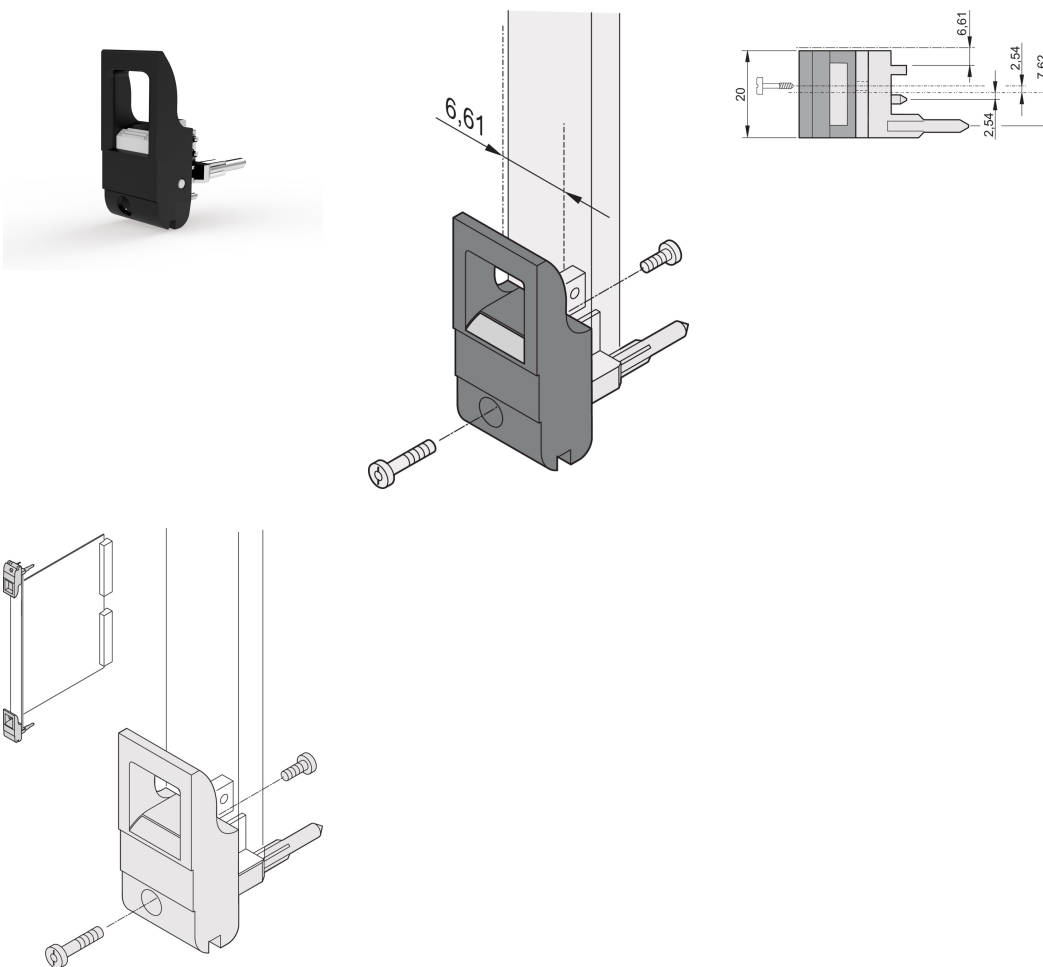

# Insertor/extractor mango tipo IET, palanca negra, botón gris, parte inferior; 10 piezas

## NÚMERO DE CATÁLOGO

20817-706

El mango del insertor/extractor, tipo IET de acuerdo con IEEE 1101.10. 0,1" offset. Dos de estos mangos pueden superar una fuerza de palanca única de 700 N (por par).

## CARACTERÍSTICAS

Adecuado para fuerzas de inserción y extracción de hasta 700 N (por par)

De acuerdo con IEEE 1101,10 e IEC 60297-3-102

Se puede montar un microinterruptor

0,1" Offset se utiliza para PSU con SMD Plus

Altura (H): 44.65mm

Material: Policarbonato; Aleación de zinc

Tipo de producto: Maneja

Tipo: Insertor/extractor, 0,1" offset

Anchura (W): 19.8mm

Compatible con: Paneles frontales

Net Weight: 0.24kg