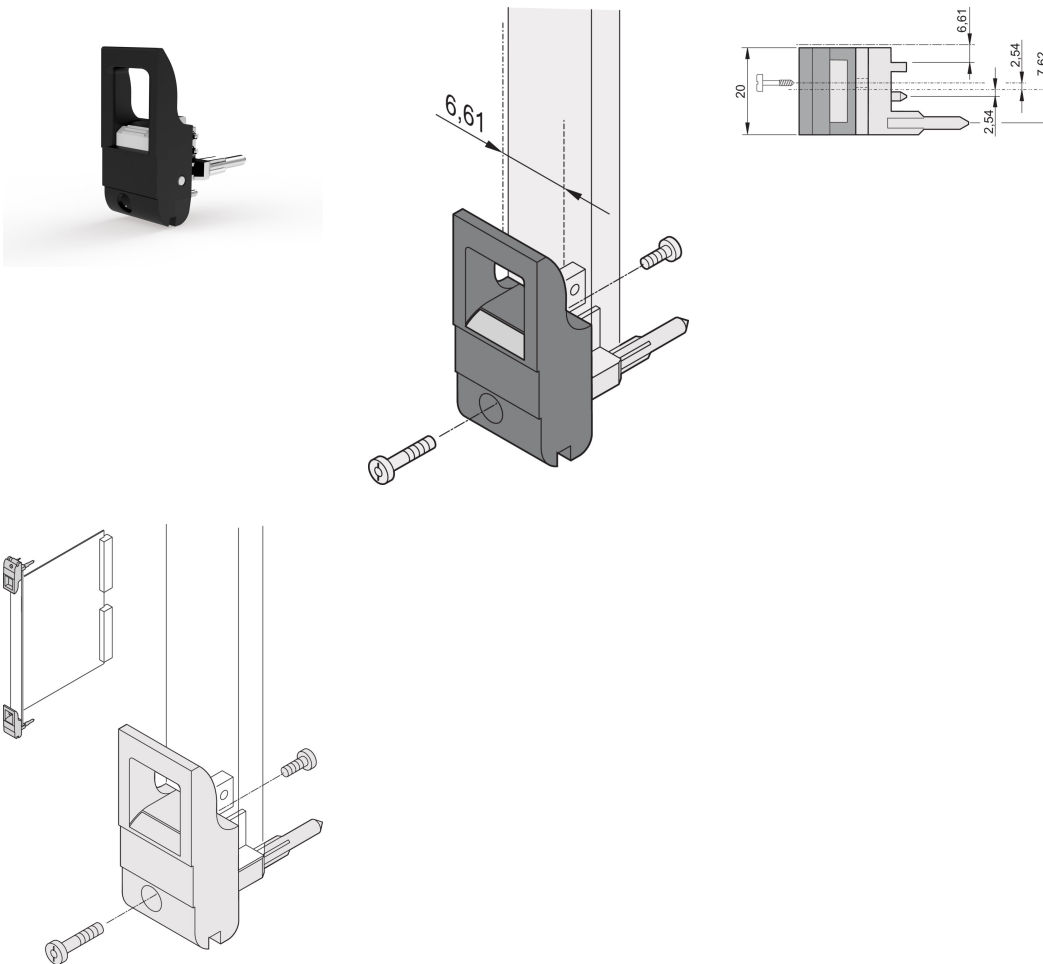

Tipo de manija de insertor/extractor IET, palanca negra, botón gris, parte inferior, 100 piezas

NÚMERO DE CATÁLOGO

20817-707

El mango del insertor/extractor, tipo IET de acuerdo con IEEE 1101.10. 0,1" offset. Dos de estos mangos pueden superar una fuerza de palanca única de 700 N (por par).

CARACTERÍSTICAS

Adecuado para fuerzas de inserción y extracción de hasta 700 N (por par)

De acuerdo con IEEE 1101,10 e IEC 60297-3-102

Se puede montar un microinterruptor

0,1" Offset se utiliza para PSU con SMD Plus

ATRIBUTOS DEL PRODUCTO

Cantidad del paquete: 100

Tipo de mango: IET; Parte inferior delantera

Grado de inflamabilidad: UL® 94V-0

Color: Negro

De conformidad con: EN 45545-2

Altura (H): 232mm

Material: Policarbonato; Aleación de zinc

Tipo de producto: Maneja

Tipo: Insertor/extractor, 0,1" offset

Compatible con: Paneles frontales

Net Weight: 2.278kg

DETALLES ADICIONALES DEL PRODUCTO

Por favor, ordene las pegs de codificación y el microswitch por separado.