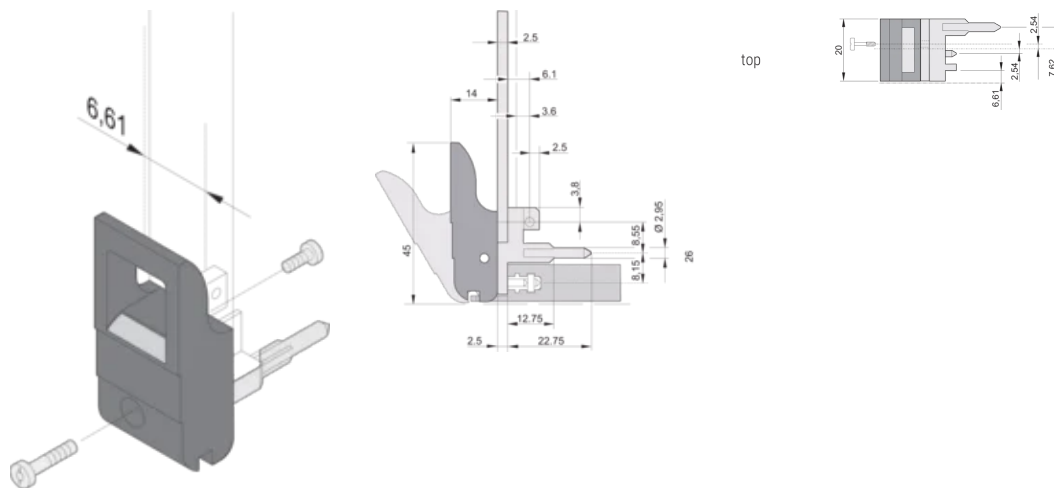

Tipo de manija de insertor/extractor IET, palanca negra, botón gris, parte inferior, 100 piezas

NÚMERO DE CATÁLOGO

20817-707

El mango del insertor/extractor, tipo IET de acuerdo con IEEE 1101.10. 0,1" offset. Dos de estos mangos pueden superar una fuerza de palanca única de 700 N (por par).

ATRIBUTOS DEL PRODUCTO

Cantidad del paquete: 100

Tipo de mango: IET; Parte inferior delantera

Grado de inflamabilidad: UL® 94V-0

Color: Negro

De conformidad con: EN 45545-2

Altura (H): 232mm

Material: Policarbonato; Aleación de zinc

Tipo de producto: Maneja

Tipo: Insertor/extractor, 0,1" offset

Compatible con: Paneles frontales

Net Weight: 2.278kg

DETALLES ADICIONALES DEL PRODUCTO

Por favor, ordene las pegs de codificación y el microswitch por separado.