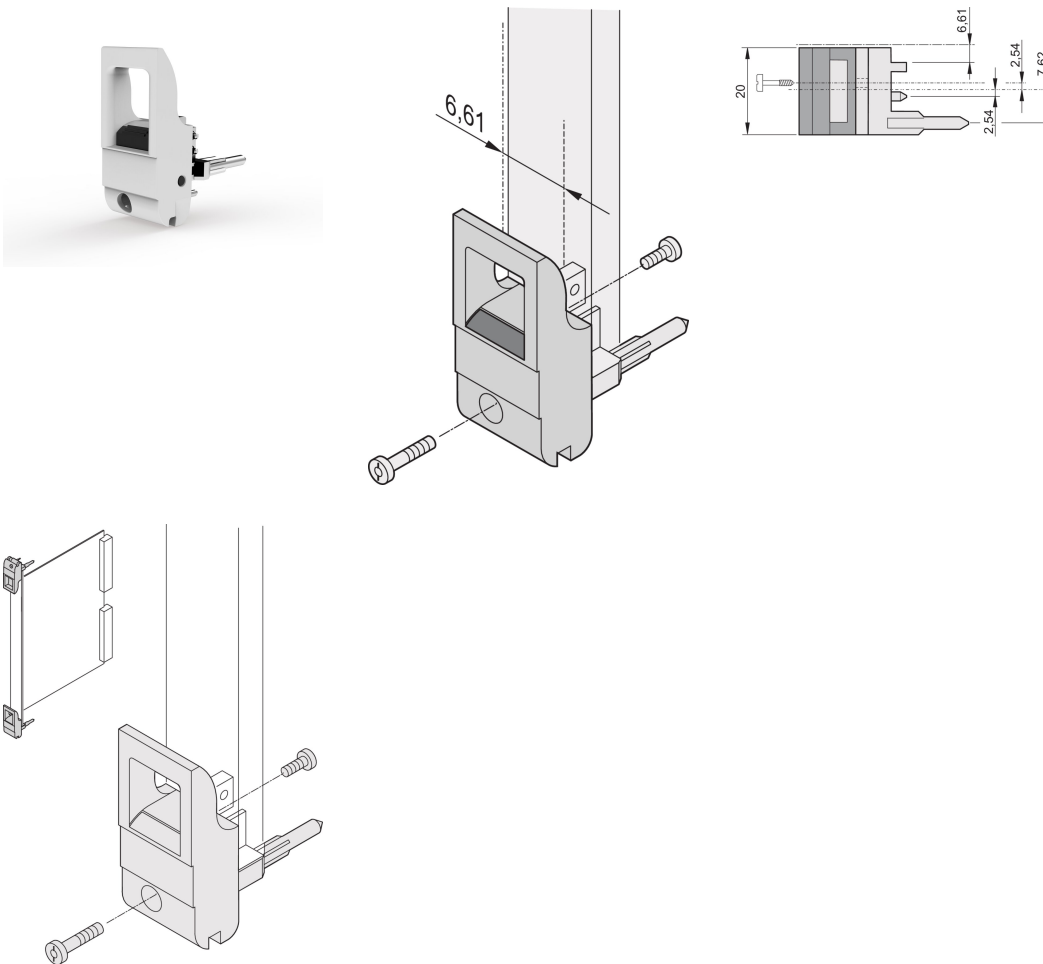

Tipo de manija de insertor/extractor IET, palanca gris, botón negro, parte inferior, 10 piezas

NÚMERO DE CATÁLOGO

20817-714

El mango del insertor/extractor, tipo IET de acuerdo con IEEE 1101.10. 0,1" offset. Dos de estos mangos pueden superar una fuerza de palanca única de 700 N (por par).

CARACTERÍSTICAS

Adecuado para fuerzas de inserción y extracción de hasta 700 N (por par)

De acuerdo con IEEE 1101,10 e IEC 60297-3-102

Se puede montar un microinterruptor

0,1" Offset se utiliza para PSU con SMD Plus

ATRIBUTOS DEL PRODUCTO

Cantidad del paquete: 10

Tipo de mango: IET; Parte inferior delantera

Grado de inflamabilidad: UL® 94V-0

Color: Gris

De conformidad con: EN 45545-2

Material: Policarbonato

Tipo de producto: Maneja

Tipo: Insertor/extractor, 0,1" offset

Compatible con: Paneles frontales

DETALLES ADICIONALES DEL PRODUCTO

Por favor, ordene las pegs de codificación y el microswitch por separado.

ADVERTENCIA

Los productos nVent deben instalarse y usarse solo como se indica en las hojas de instrucciones y materiales de capacitación del producto nVent. Instruction sheets are available at www.nvent.com and from your nVent customer service representative. La instalación incorrecta, el mal uso, la aplicación incorrecta u otras fallas en el seguimiento completo de las instrucciones y advertencias de nVent pueden causar el mal funcionamiento del producto, daños a la propiedad, lesiones corporales graves y la muerte y/o anular la garantía.