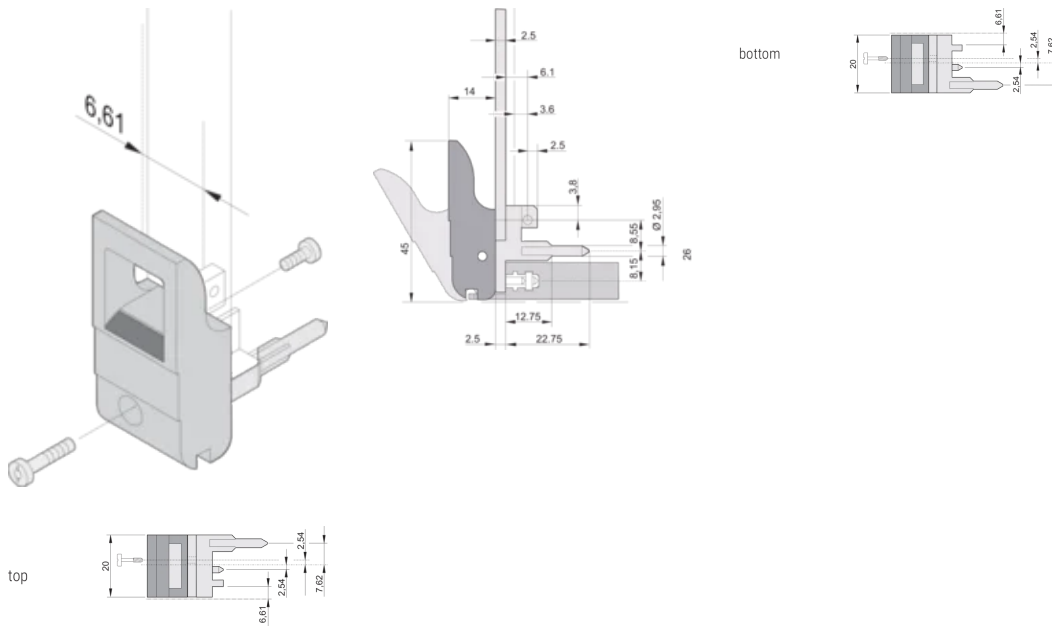

ADVERTENCIA

Los productos nVent deben instalarse y usarse solo como se indica en las hojas de instrucciones y materiales de capacitación del producto nVent. Instruction sheets are available at www.nvent.com and from your nVent customer service representative. La instalación incorrecta, el mal uso, la aplicación incorrecta u otras fallas en el seguimiento completo de las instrucciones y advertencias de nVent pueden causar el mal funcionamiento del producto, daños a la propiedad, lesiones corporales graves y la muerte y/o anular la garantía.

North America

All locations
+1.763.422.2661
Chat with us:
nvent.com/schroff

Europe

Straubenhardt, Germany
+49.7082.794.0
Betschdorf, France
+33.3.88.90.64.90
Warsaw, Poland
+48.22.209.98.35
Assago, Italy
+39.02.932.7141
Chat with us:
nvent.com/schroff

Asia

Shanghai, China
+86.21.2412.6943
Qingdao, China
+86.532.8771.6101
Singapore
+65.6768.5800
Shin-Yokohama, Japan
+81.45.476.0271
Chat with us:
nvent.com/schroff

Middle East & India

Dubai, United Arab Emirates
+971.4.378.1700
Bangalore, India
+91.80.6715.2001
Istanbul, Turkey
+90.216.250.7374
Chat with us:
nvent.com/schroff

Nuestra poderosa cartera de marcas:

CADDY ERICO HOFFMAN ILSCO SCHROFF TRACHTE