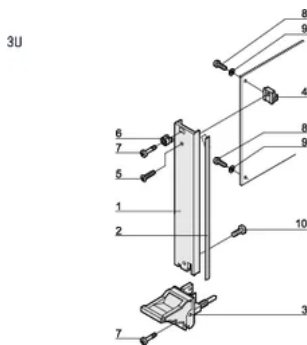

CARACTERÍSTICAS

Panel frontal en forma de U para junta textil

Adecuado para fuerzas de inserción y extracción de hasta 700 N (por par)

Habilite la instalación de un microswitch

Permitir la instalación de clavijas de codificación de acuerdo con IEC 60297-3-103/ IEEE 1101,10

ATRIBUTOS DEL PRODUCTO

Ancho del rack: 12HP

Cantidad del paquete: 1

Tipo de mango: IEL

Montaje: Atornillado delantero

Tipo de junta: Textil EMC

Acabado frontal: Anodizado

Acabado trasero: Grabado

Bordes tratados: No

De conformidad con: IEC 60297-3-102; IEEE 1101,10; IEC 60297-3-103; IEEE 1101.1/11

Apantallamiento EMC: Sí

Acabado: Anodizado; Pasivado

Altura (H): 128.4mm

Material: Aluminio

Tipo de producto: Panel frontal

Altura del rack: 3U

Tipo: Panel frontal con mango (PIU)

Anchura (W): 60.6mm

Gross Weight: 0.118kg

DIAGRAMAS

ADVERTENCIA

Los productos nVent deben instalarse y usarse solo como se indica en las hojas de instrucciones y materiales de capacitación del producto nVent. Instruction sheets are available at www.nvent.com and from your nVent customer service